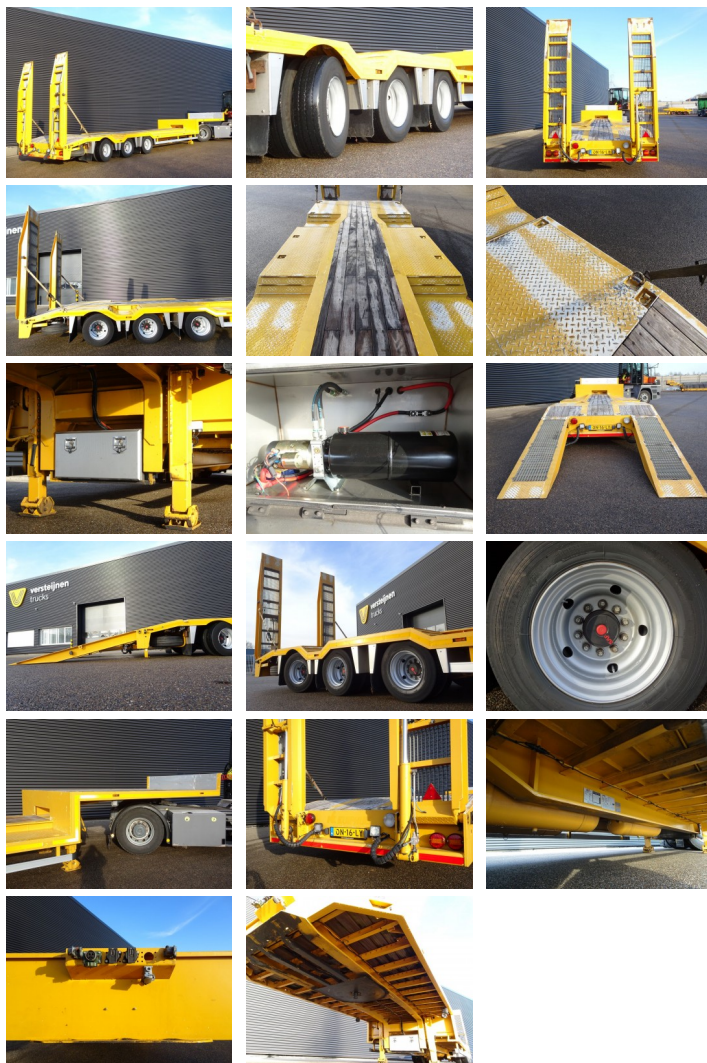

E.S.V.E.

E.S.V.E. RAMPEN / STUUR-AS / WIELKUIPEN /SPECIAL TRAILER

€ 41.900 excl.

Bouwjaar **2014**
referentie nummer **St_3909**

Algemeen

Type **RAMPEN / STUUR-AS /
WIELKUIPEN /SPECIAL
TRAILER**

Locatie **Locatie 1**

Chassisnummer **XL930PL07EL001832**

Eerste registratie **4-11-2014**

Brandstof **Diesel**

Prijs **Netto**

Gewichten

GVW **39.000**

Leeg gewicht **9.440**

Laadvermogen **29.560**

Specificaties

Configuratie **3 Assen**

Wielbasis **805**

Opbouw lengte **8.95**

Opbouw breedte **2.55**

Opbouw hoogte **0.90**

Banden / vering

Banden eerste as **30**

Bandenmaat eerste as **245/70R17.5**

Vering eerste as **Lucht**