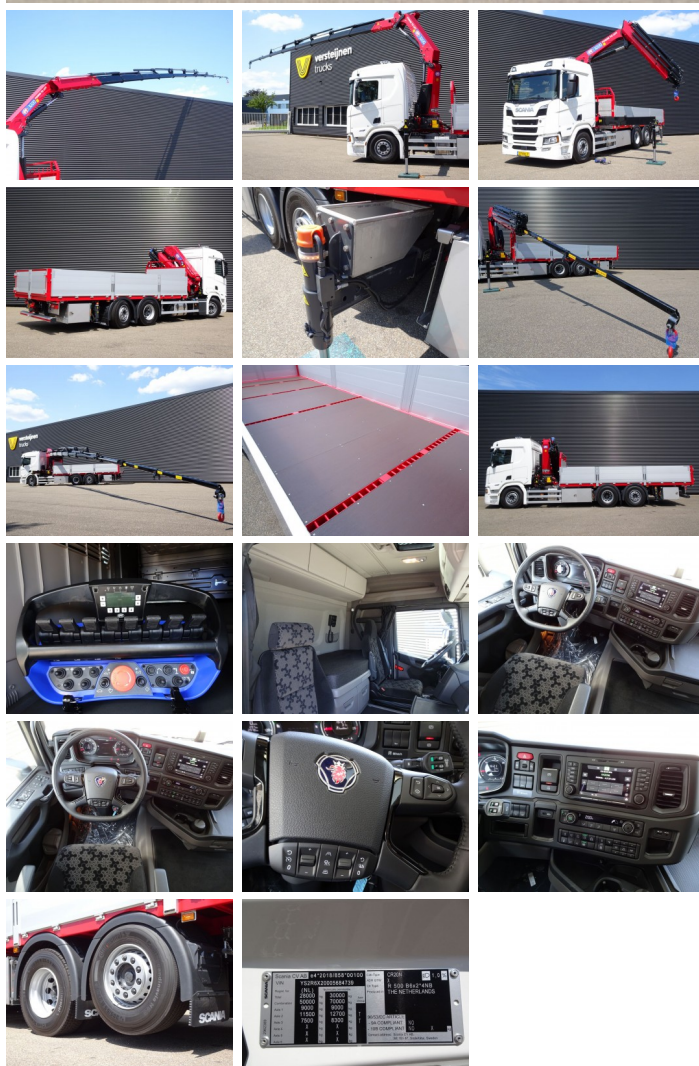

Scania

Scania R500 6x2*4 NB / HMF 32 t/m - K8 / RETARDER / NIEUW!

Bouwjaar **2023**
referentie nummer **St_5943**
Kilometerstand **297**

Algemeen

Type **R500 6x2*4 NB / HMF 32 t/m - K8 / RETARDER / NIEUW!**
Locatie **Locatie 1**
Chassisnummer **YS2R6X20005684739**
Eerste registratie **16-6-2023**
Brandstof **Diesel**
Prijs **Netto**

Gewichten

GVW **28.000**
Leeg gewicht **17.065**
Laadvermogen **10.935**

Specificaties

Configuratie **6x2**
Euronorm **6**
Motorvermogen **500 pk**
Wielbasis **455**
Transmissie **Automaat**

Banden / vering

Kraan

Kraanmerk

HMF

Opties

Stuur as

Liftas

ABS/ASR/ESP

Zonneklep