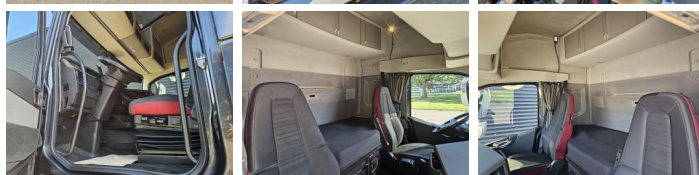

Volvo

Volvo FH 540 6x4 / PALFINGER EPSILON 26 tm

Bouwjaar **2020**
Referentie nummer **St_7392**
Kilometerstand **250,672**

Algemeen

Type **FH 540 6x4 /
PALFINGER EPSILON
26 tm**
Locatie **Locatie 1**
Chassisnummer **YV2RT60D9LB317715**
Eerste registratie **01-09-2020**
Brandstof **Diesel**

Gewichten

GVW **26000**
Leeg gewicht **14629**
Laadvermogen **11371**

Specificaties

Configuratie **6x4**
Euronorm **6**
Motorvermogen **5642**
Aantal cilinders **6**
Wielbasis **390**
Cilinderinhoud **12777**
Transmissie **Automaat**
Totaal breedte **255**
Totaal lengte **810**

Banden / vering

positie_1e_as **front**
1e_as_aangedreven
1e_as_gestuurd
remmen_1e_as **disk**
Bandenmaat eerste as **385/65R22.5**
Vering eerste as **leaf_spring**