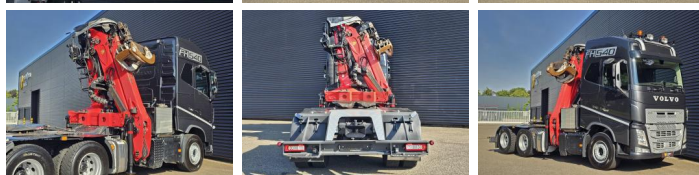

Volvo

Volvo FH 540 6x4 / PALFINGER EPSILON 26 tm

Bouwjaar **2020**
Referentie nummer **St_7392**
Kilometerstand **250,672**

Algemeen

Type **FH 540 6x4 /
PALFINGER EPSILON
26 tm**
Locatie **Locatie 1**
Chassisnummer **YV2RT60D9LB317715**
Eerste registratie **01-09-2020**
Brandstof **Diesel**

Gewichten

GVW **26000**
Leeg gewicht **14629**
Laadvermogen **11371**

Specificaties

Configuratie **6x4**
Euronorm **6**
Motorvermogen **5642**
Aantal cilinders **6**
Wielbasis **390**
Cilinderinhoud **12777**
Transmissie **Automaat**
Totaal breedte **255**
Totaal lengte **810**

Banden / vering

positie_1e_as **front**
1e_as_aangedreven
1e_as_gestuurd
remmen_1e_as **disk**
Bandenmaat eerste as **385/65R22.5**
Vering eerste as **leaf_spring**