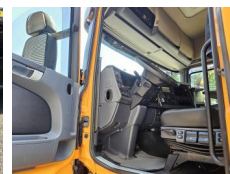

Scania

Scania Scania R410 6x2 + NOOTEBOOM TIEFLADER

€ 39.500 excl.

Bouwjaar **2015**
Referentie nummer **St_7386**

Algemeen

Type **Scania R410 6x2 +
NOOTEBOOM
TIEFLADER**
Locatie **Locatie 1**
Chassisnummer **YS2R4X20005395906**
Eerste registratie **22-10-2015**
Brandstof **Diesel**

Gewichten

GVW **24000**
Leeg gewicht **8122**
Laadvermogen **15878**

Specificaties

Configuratie **6x2**
Euronorm **6**
Motorvermogen **410**
Wielbasis **355**
Aantal cilinders **6**
Cilinderinhoud **12742**
Transmissie **Automaat**

Banden / vering

positie_1e_as **front**
1e_as_aangedreven
1e_as_gestuurd
remmen_1e_as **disk**
Bandenmaat eerste as **355/50R22.5**
Vering eerste as **air**
banden_1e_as_links_buiten **60**

versteijnen
trucks