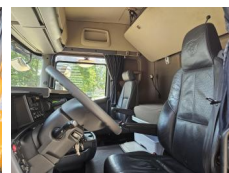

Scania

Scania Scania R410 6x2 + NOOTEBOOM TIEFLADER

€ 39.500 excl.

Bouwjaar **2015**
Referentie nummer **St_7386**

Algemeen

Type **Scania R410 6x2 +
NOOTEBOOM
TIEFLADER**
Locatie **Locatie 1**
Chassisnummer **YS2R4X20005395906**
Eerste registratie **22-10-2015**
Brandstof **Diesel**

Gewichten

GVW **24000**
Leeg gewicht **8122**
Laadvermogen **15878**

Specificaties

Configuratie **6x2**
Euronorm **6**
Motorvermogen **410**
Wielbasis **355**
Aantal cilinders **6**
Cilinderinhoud **12742**
Transmissie **Automaat**

Banden / vering

positie_1e_as **front**
1e_as_aangedreven
1e_as_gestuurd
remmen_1e_as **disk**
Bandenmaat eerste as **355/50R22.5**
Vering eerste as **air**
banden_1e_as_links_buiten **60**

versteijnen
trucks