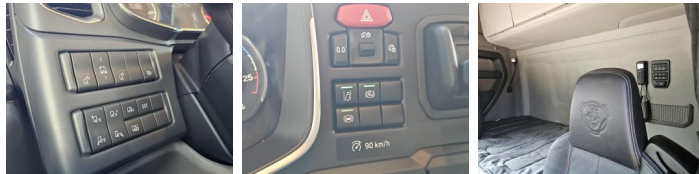

Scania

Scania S540 4x2 / PARKING COOLER / 2 TANKS / FULL AIR

Bouwjaar **2021**
Referentie nummer **St_7376**
Kilometerstand **484,978**

Algemeen

Type **S540 4x2 / PARKING
COOLER / 2 TANKS /
FULL AIR**
Locatie **Locatie 1**
Chassisnummer **YS2S4X20005609054**
Eerste registratie **04-01-2021**
Brandstof **Diesel**

Gewichten

GVW **19000**
Leeg gewicht **8090**
Laadvermogen **10910**

Specificaties

Configuratie **4x2**
Euronorm **6**
Motorvermogen **540**
Aantal cilinders **6**
Wielbasis **375**
Cilinderinhoud **12742**
Transmissie **Automaat**
Totaal breedte **255**
Totaal lengte **596**

Banden / vering

positie_1e_as **front**
1e_as_aangedreven
1e_as_gestuurd
remmen_1e_as **disk**
Bandenmaat eerste as **385/65R22.5**
Vering eerste as **air**