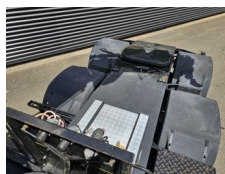

DAF

DAF XF 430 6x2 / HIAB 280-5 CRANE - KRAN / REMOTE

€ 43.900 excl.

Bouwjaar **2004**
Referentie nummer **St_7263**
Kilometerstand **1,102,435**

Algemeen

Type **XF 430 6x2 / HIAB 280-5 CRANE - KRAN / REMOTE**
Locatie **Locatie 1**
Chassisnummer **XLRTS48XS0E652781**
Eerste registratie **29-10-2004**
Brandstof **Diesel**

Gewichten

GVW **28000**
Leeg gewicht **14560**
Laadvermogen **13440**

Specificaties

Configuratie **6x2**
Euronorm **3**
Motorvermogen **430**
Wielbasis **380**
Aantal cilinders **6**
Cilinderinhoud **12900**
Transmissie **Handgeschakeld**
Aantal versnellingen **16**
Totaal breedte **250**
Totaal lengte **730**

Banden / vering

positie_1e_as **front**
1e_as_aangedreven
1e_as_gestuurd

versteijnen
trucks