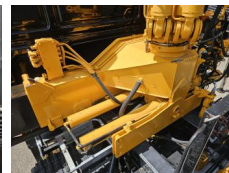

DAF

DAF XF 430 6x2 / HIAB 280-5 CRANE - KRAN / REMOTE

€ 43.900 excl.

Bouwjaar **2004**
Referentie nummer **St_7263**
Kilometerstand **1,102,435**

Algemeen

Type **XF 430 6x2 / HIAB 280-5 CRANE - KRAN / REMOTE**
Locatie **Locatie 1**
Chassisnummer **XLRTS48XS0E652781**
Eerste registratie **29-10-2004**
Brandstof **Diesel**

Gewichten

GVW **28000**
Leeg gewicht **14560**
Laadvermogen **13440**

Specificaties

Configuratie **6x2**
Euronorm **3**
Motorvermogen **430**
Wielbasis **380**
Aantal cilinders **6**
Cilinderinhoud **12900**
Transmissie **Handgeschakeld**
Aantal versnellingen **16**
Totaal breedte **250**
Totaal lengte **730**

Banden / vering

positie_1e_as **front**
1e_as_aangedreven
1e_as_gestuurd

versteijnen
trucks