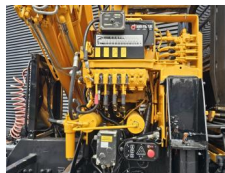

DAF

DAF XF 430 6x2 / HIAB 280-5 CRANE - KRAN / REMOTE

€ 43.900 excl.

Bouwjaar **2004**
Referentie nummer **St_7263**
Kilometerstand **1,102,435**

Algemeen

Type **XF 430 6x2 / HIAB 280-5 CRANE - KRAN / REMOTE**
Locatie **Locatie 1**
Chassisnummer **XLRTS48XS0E652781**
Eerste registratie **29-10-2004**
Brandstof **Diesel**

Gewichten

GVW **28000**
Leeg gewicht **14560**
Laadvermogen **13440**

Specificaties

Configuratie **6x2**
Euronorm **3**
Motorvermogen **430**
Wielbasis **380**
Aantal cilinders **6**
Cilinderinhoud **12900**
Transmissie **Handgeschakeld**
Aantal versnellingen **16**
Totaal breedte **250**
Totaal lengte **730**

Banden / vering

positie_1e_as **front**
1e_as_aangedreven
1e_as_gestuurd

versteijnen
trucks