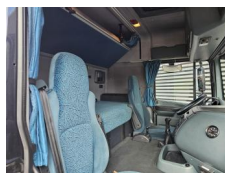

DAF

DAF XF 430 6x2 / HIAB 280-5 CRANE - KRAN / REMOTE

€ 43.900 excl.

Bouwjaar **2004**
Referentie nummer **St_7263**
Kilometerstand **1,102,435**

Algemeen

Type **XF 430 6x2 / HIAB 280-5 CRANE - KRAN / REMOTE**
Locatie **Locatie 1**
Chassisnummer **XLRTS48XS0E652781**
Eerste registratie **29-10-2004**
Brandstof **Diesel**

Gewichten

GVW **28000**
Leeg gewicht **14560**
Laadvermogen **13440**

Specificaties

Configuratie **6x2**
Euronorm **3**
Motorvermogen **430**
Wielbasis **380**
Aantal cilinders **6**
Cilinderinhoud **12900**
Transmissie **Handgeschakeld**
Aantal versnellingen **16**
Totaal breedte **250**
Totaal lengte **730**

Banden / vering

positie_1e_as **front**
1e_as_aangedreven
1e_as_gestuurd

versteijnen
trucks