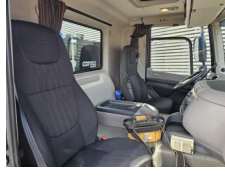

DAF

DAF CF 430 6x2*4 / 24 t/m CRANE / KRAN / GRUA

versteijnen
trucks

Bouwjaar **2020**
Referentie nummer **St_7251**
Kilometerstand **273,309**

Algemeen

Type **CF 430 6x2*4 / 24 t/m
CRANE / KRAN / GRUA**
Locatie **Locatie 1**
Chassisnummer **XLRTSM4300G285073**
Eerste registratie **11-03-2020**
Brandstof **Diesel**

Gewichten

GVW **28000**
Leeg gewicht **13312**
Laadvermogen **14688**

Specificaties

Configuratie **6x2**
Euronorm **6**
Motorvermogen **430**
Wielbasis **340**
Aantal cilinders **6**
Cilinderinhoud **12902**
Transmissie **Automaat**
Totaal hoogte **350**
Totaal breedte **255**
Totaal lengte **720**

Banden / vering

positie_1e_as **front**
1e_as_aangedreven
1e_as_gestuurd
remmen_1e_as **disk**
Bandenmaat eerste as **385/65r22.5**
Vering eerste as **leaf_spring**