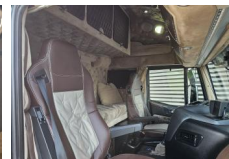

Iveco

Iveco STRATOR 480 6x2 / TORPEDO / HAUBER / ADR / HYDRAULIC

Bouwjaar **2016**
Referentie nummer **St_7227**
Kilometerstand **773,254**

Algemeen

Type **STRATOR 480 6x2 /
TORPEDO / HAUBER /
ADR / HYDRAULIC**
Locatie **Locatie 1**
Chassisnummer **WJMS2NUH60C352526**
Eerste registratie **24-09-2016**
Brandstof **Diesel**

Gewichten

GVW **26000**
Leeg gewicht **9000**
Laadvermogen **17000**

Specificaties

Configuratie **6x2**
Euronorm **6**
Motorvermogen **480**
Wielbasis **530**
Aantal cilinders **6**
Cilinderinhoud **11120**
Transmissie **Handgeschakeld**
Aantal versnellingen **16**
Totaal hoogte **397**
Totaal breedte **255**
Totaal lengte **757**

Banden / vering

positie_1e_as **front**
1e_as_aangedreven
1e_as_gestuurd