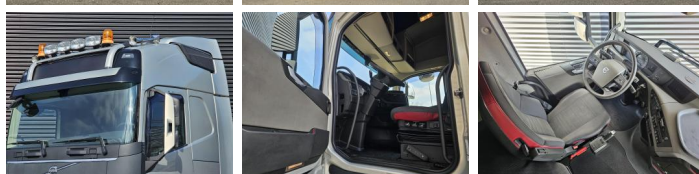

Volvo

Volvo FH460 6x2/4 / NL-TRUCK / NIGHT- AIRCO / 617DKM

Bouwjaar **2015**
Referentie nummer **St_7198**
Kilometerstand **617,901**

Algemeen

Type **FH460 6x2/4 / NL-TRUCK / NIGHT-AIRCO / 617DKM**
Locatie **Locatie 1**
Chassisnummer **YV2RTY0C2GB745554**
Eerste registratie **05-10-2015**
Brandstof **Diesel**

Gewichten

GVW **27000**
Leeg gewicht **8914**
Laadvermogen **18086**

Specificaties

Configuratie **6x2**
Euronorm **6**
Motorvermogen **460**
Wielbasis **410**
Aantal cilinders **6**
Transmissie **Automaat**
Cilinderinhoud **12777**
Totaal breedte **254**
Totaal lengte **651**

Banden / vering

positie_1e_as **front**
1e_as_aangedreven
1e_as_gestuurd
remmen_1e_as **disk**
Bandenmaat eerste as **385/65R22.5**
Vering eerste as **leaf_spring**