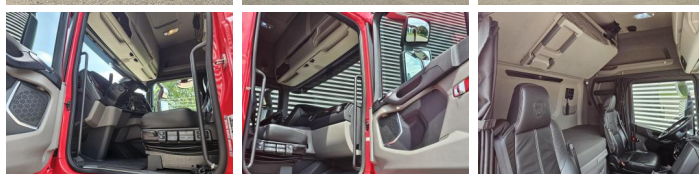

Scania

Scania S580 V8 / 6x2/4 / MEGA / LOWDECK / 103 cm

versteijnen
trucks

Bouwjaar **2021**
Referentie nummer **St_7096**
Kilometerstand **583,912**

Algemeen

Type **S580 V8 / 6x2/4 / MEGA / LOWDECK / 103 cm**
Locatie **Locatie 1**
Chassisnummer **YS2S6X20005610737**
Eerste registratie **11-02-2021**
Brandstof **Diesel**

Gewichten

GVW **26000**
Leeg gewicht **9327**
Laadvermogen **16673**

Specificaties

Configuratie **6x2**
Euronorm **6**
Motorvermogen **580**
Aantal cilinders **8**
Wielbasis **410**
Cilinderinhoud **16353**
Transmissie **Automaat**
Totaal hoogte **390**
Totaal breedte **255**
Totaal lengte **631**

Banden / vering

positie_1e_as **front**
1e_as_aangedreven
1e_as_gestuurd
remmen_1e_as **disk**
Bandenmaat eerste as **385/55R22.5**