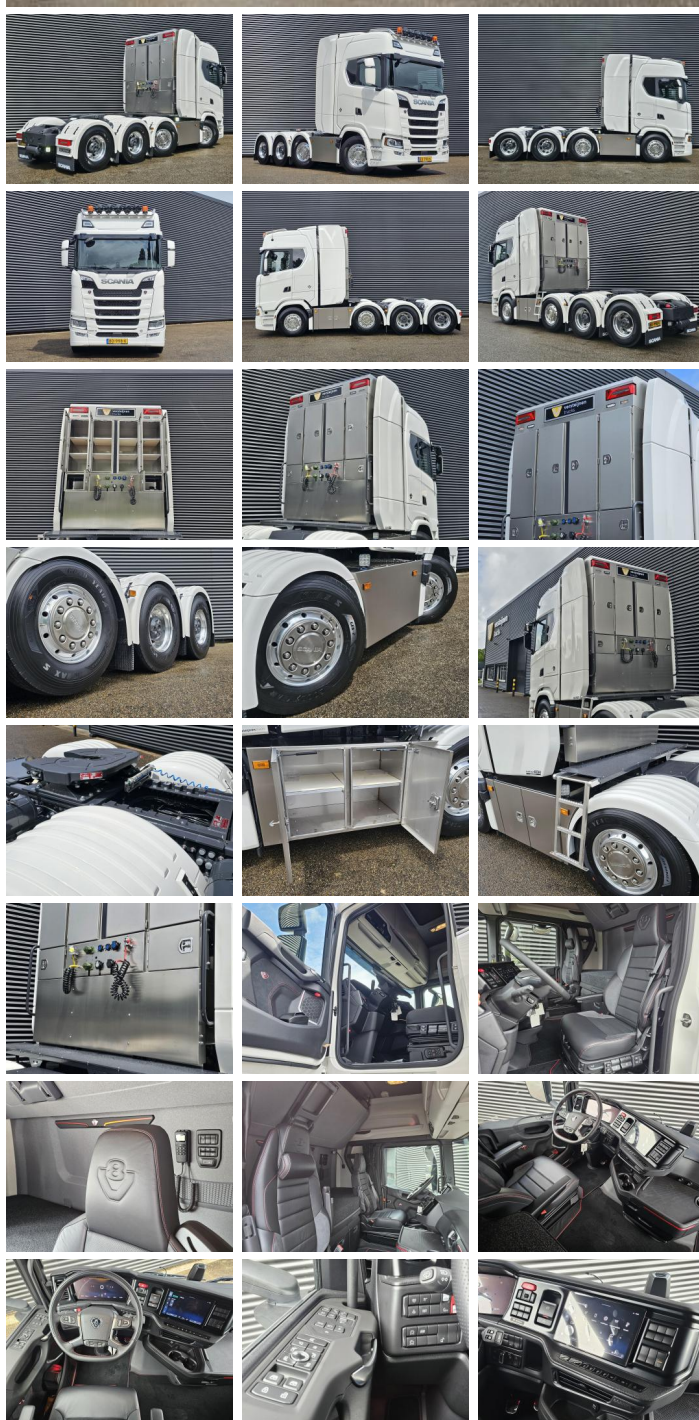

Scania

Scania S660 V8 / 8x4 / HEAVY HAULAGE / 180T / !!NEW!!

versteijnen
trucks

Bouwjaar **2026**
Referentie nummer **St_7030**
Kilometerstand **369**

Algemeen

Type **S660 V8 / 8x4 / HEAVY HAULAGE / 180T / !!NEW!!**
Locatie **Locatie 1**
Chassisnummer **YS2S8X40102223928**
Eerste registratie **07-05-2026**
Brandstof **Diesel**

Gewichten

GVW **44500**
Leeg gewicht **13213**
Laadvermogen **31287**

Specificaties

Configuratie **8x4**
Euronorm **6**
Motorvermogen **660**
Wielbasis **395**
Aantal cilinders **8**
Cilinderinhoud **16353**
Transmissie **Automaat**

Banden / vering

positie_1e_as **front**
1e_as_aangedreven
1e_as_gestuurd
remmen_1e_as **disk**
Bandenmaat eerste as **385/65R22.5**
Vering eerste as **air**
banden_1e_as_links_buiten **100**
banden_1e_as_rechts_buiten **100**