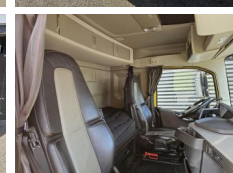

Volvo

Volvo FH16 650 8x4 / 115 tm CRANE / KRAN / TRACTOR

versteijnen
trucks

Bouwjaar **2018**
Referentie nummer **St_6997**
Kilometerstand **204,500**

Algemeen

Type **FH16 650 8x4 / 115 tm
CRANE / KRAN /
TRACTOR**
Locatie **Locatie 1**
Chassisnummer **YV2R002G3HA808775**
Eerste registratie **13-04-2018**
Brandstof **Diesel**

Gewichten

GVW **37000**
Leeg gewicht **27417**
Laadvermogen **9583**

Specificaties

Configuratie **8x4**
Euronorm **6**
Motorvermogen **650**
Wielbasis **440**
Aantal cilinders **6**
Cilinderinhoud **16123**
Transmissie **Automaat**

Banden / vering

positie_1e_as **front**
1e_as_aangedreven
1e_as_gestuurd
remmen_1e_as **disk**
Bandenmaat eerste as **385/55R22.5**
Vering eerste as **leaf_spring**
banden_1e_as_links_buiten **40**
banden_1e_as_rechts_buiten **40**