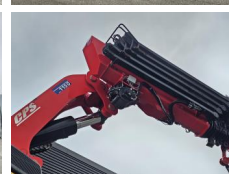

Volvo

Volvo FH16 650 8x4 / 115 tm CRANE / KRAN / TRACTOR

versteijnen
trucks

Bouwjaar **2018**
Referentie nummer **St_6997**
Kilometerstand **204,500**

Algemeen

Type **FH16 650 8x4 / 115 tm
CRANE / KRAN /
TRACTOR**
Locatie **Locatie 1**
Chassisnummer **YV2R002G3HA808775**
Eerste registratie **13-04-2018**
Brandstof **Diesel**

Gewichten

GVW **37000**
Leeg gewicht **27417**
Laadvermogen **9583**

Specificaties

Configuratie **8x4**
Euronorm **6**
Motorvermogen **650**
Wielbasis **440**
Aantal cilinders **6**
Cilinderinhoud **16123**
Transmissie **Automaat**

Banden / vering

positie_1e_as **front**
1e_as_aangedreven
1e_as_gestuurd
remmen_1e_as **disk**
Bandenmaat eerste as **385/55R22.5**
Vering eerste as **leaf_spring**
banden_1e_as_links_buiten **40**
banden_1e_as_rechts_buiten **40**