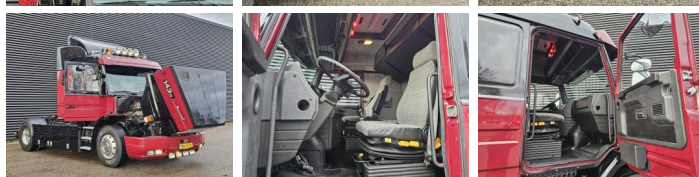

Scania

Scania T143.450

TOPLINE / TORPEDO / HAUBER / 460 cm WB

Bouwjaar **1994**
Referentie nummer **St_6885**
Kilometerstand **849,446**

Algemeen

Type **T143.450 TOPLINE /
TORPEDO / HAUBER /
460 cm WB**
Locatie **Locatie 1**
Chassisnummer **YS2TA4X2A01204055**
Eerste registratie **10-10-1994**
Brandstof **Diesel**

Gewichten

GVW **18000**
Leeg gewicht **7650**
Laadvermogen **10350**

Specificaties

Configuratie **4x2**
Euronorm **2**
Motorvermogen **450**
Aantal cilinders **8**
Wielbasis **460**
Transmissie **Handgeschakeld**
Aantal versnellingen **12**
Totaal breedte **255**
Totaal lengte **692**

Banden / vering

positie_1e_as **front**
1e_as_aangedreven
1e_as_gestuurd
remmen_1e_as **drum**
Bandenmaat eerste as **315/80R22.5**
Vering eerste as **leaf_spring**