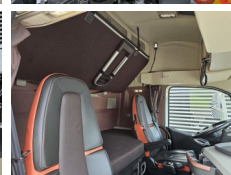

## **Opties**

---

Noodrem functie  
Lerenbekleding  
ABS/ASR/ESP  
Liftas  
Lane Assist  
Standairco  
Zonneklep  
Ad Blue  
1 Tank  
Naafreductie  
Motor rem  
Radio  
Cruisecontrol  
Electrische ramen  
Electrische spiegels  
I shift  
Airco  
Sper  
Gereedschapkist  
Vangmuil  
2 Bedden  
Standkachel  
Schijfremmen  
PTO  
Stoelverwarming  
Koelkast  
Retarder