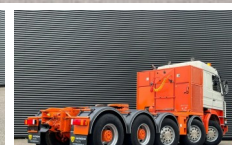

Scania

Scania R143E 500 V8 / 10x4 / WSK - 250.000 KG / MANUAL

€ 49.900 excl.

Bouwjaar **1996**
referentie nummer **St_5602**
Kilometerstand **613,054**

Algemeen

Type **R143E 500 V8 / 10x4 /
WSK - 250.000 KG /
MANUAL**
Locatie **Locatie 1**
Chassisnummer **XLERE8X4Z04358246**
Eerste registratie **16-4-1996**
Brandstof **Diesel**
Prijs **Netto**

Gewichten

GVW **54.000**
Leeg gewicht **16.660**

Specificaties

Configuratie **10x4**
Euronorm **3**
Motorvermogen **500 pk**
Wielbasis **460**
Transmissie **Handgeschakeld**
Aantal versnellingen **16**

Banden / vering

Banden eerste as **10**
Bandenmaat eerste as **385/65R22.5**
Vering eerste as **Blad**
Banden tweede as **10**
Bandenmaat tweede as **385/65R22.5**
Vering tweede as **Blad**
Banden derde as **50**

versteijnen
trucks