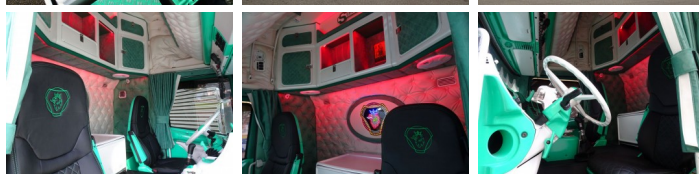

Scania

Scania R164.480 / 4x2 / RETARDER / MANUAL / SHOWTRUCK

versteijnen
trucks

Bouwjaar **2003**
referentie nummer **St_5529**
Kilometerstand **986,591**

Algemeen

Type **R164.480 / 4x2 /
RETARDER / MANUAL /
SHOWTRUCK**
Locatie **Locatie 1**
Chassisnummer **XLER4X20004396189**
Eerste registratie **26-6-2003**
Brandstof **Diesel**
Prijs **Netto**

Gewichten

GVW **19.000**
Leeg gewicht **7.560**

Specificaties

Configuratie **4x2**
Euronorm **3**
Motorvermogen **480 pk**
Wielbasis **370**
Transmissie **Handgeschakeld**
Aantal versnellingen **12**

Banden / vering

Banden eerste as **50**
Bandenmaat eerste as **385/65R22.5**
Vering eerste as **Blad**
Banden tweede as **25**
Bandenmaat tweede as **315/80R22.5**
Vering tweede as **Lucht**

Opties

Lerenbekleding