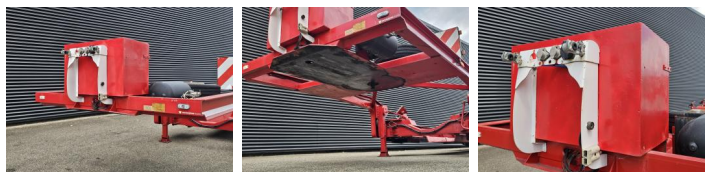

Lecinena

Lecinena LECINENA SR-2E / BOAT TRAILER / EXTENDABLE

€ 27.900 excl.

Bouwjaar **2006**
Referentie nummer **St_7379**

Algemeen

Type **LECINENA SR-2E /
BOAT TRAILER /
EXTENDABLE**

Locatie **Locatie 1**

Chassisnummer **VSRSE2L05ML066831**

Brandstof **NVT**

Gewichten

GVW **17000**

Leeg gewicht **5560**

Laadvermogen **11440**

Specificaties

Configuratie **2 Assen**

Opbouw lengte **678**

Opbouw breedte **95**

Opbouw hoogte **30**

Banden / vering

positie_1e_as **front**

1e_as_aangedreven

1e_as_gestuurd

remmen_1e_as **none**

Bandenmaat eerste as **215/75R17.5**

Vering eerste as **air**

banden_1e_as_links_buiten **50**

banden_1e_as_rechts_buiten **50**

banden_1e_as_links_binnen **50**

banden_1e_as_rechts_binnen **50**

Banden eerste as **50**