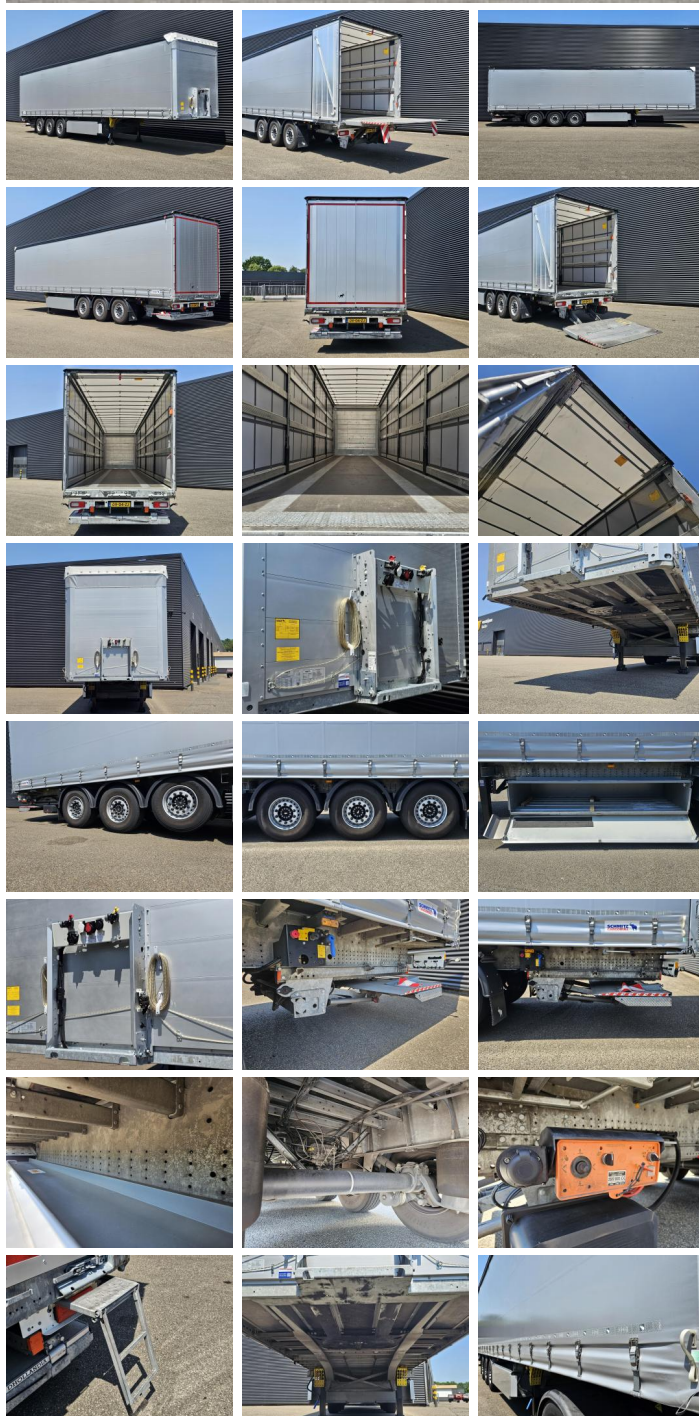

Schmitz

Schmitz SCB*S3 / TAIL LIFT -LBW / LIFT AXLE

€ 33.500 excl.

Bouwjaar **2025**
Referentie nummer **St_7377**

Algemeen

Type **SCB*S3 / TAIL LIFT - LBW / LIFT AXLE**
Locatie **Locatie 1**
Chassisnummer **WSM000008SA054949**
Eerste registratie **18-12-2025**
Brandstof **NVT**

Gewichten

GVW **39000**
Leeg gewicht **7199**
Laadvermogen **31801**

Specificaties

Configuratie **3 Assen**
Wielbasis **901**
Totaal breedte **255**
Totaal lengte **1389**

Banden / vering

positie_1e_as **rear**
1e_as_aangedreven
1e_as_gestuurd
remmen_1e_as **disk**
Bandenmaat eerste as **385/65R22.5**
Vering eerste as **air**
banden_1e_as_links_buiten
banden_1e_as_rechts_buiten
banden_1e_as_links_binnen
banden_1e_as_rechts_binnen
Banden eerste as
positie_2e_as **rear**
2e_as_aangedreven