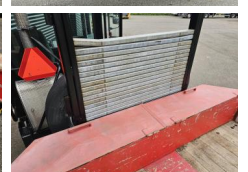

Gewichten

GVW **45000**
Leeg gewicht **9985**
Laadvermogen **35015**

Specificaties

Configuratie **3 Assen**

Banden / vering

positie_1e_as **rear**
1e_as_aangedreven
1e_as_gestuurd
remmen_1e_as **drum**
Bandenmaat eerste as **9.5R17.5**
Vering eerste as **air**
banden_1e_as_links_buiten **30**
banden_1e_as_rechts_buiten **30**
banden_1e_as_links_binnen **30**
banden_1e_as_rechts_binnen **30**
Banden eerste as **30**
positie_2e_as **rear**
2e_as_aangedreven
2e_as_gestuurd