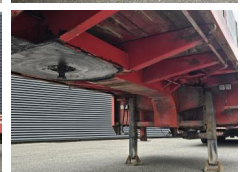

Gewichten

GVW **45000**
Leeg gewicht **9985**
Laadvermogen **35015**

Specificaties

Configuratie **3 Assen**

Banden / vering

positie_1e_as **rear**
1e_as_aangedreven
1e_as_gestuurd
remmen_1e_as **drum**
Bandenmaat eerste as **9.5R17.5**
Vering eerste as **air**
banden_1e_as_links_buiten **30**
banden_1e_as_rechts_buiten **30**
banden_1e_as_links_binnen **30**
banden_1e_as_rechts_binnen **30**
Banden eerste as **30**
positie_2e_as **rear**
2e_as_aangedreven
2e_as_gestuurd