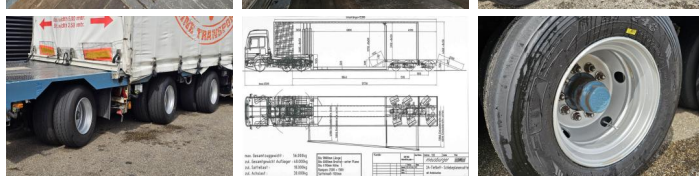

Specificaties

Configuratie **3 Assen**

Wielbasis **984**

Totaal hoogte **406**

Totaal breedte **255**

Totaal lengte **1568**

Banden / vering

positie_1e_as **front**

1e_as_aangedreven

1e_as_gestuurd

remmen_1e_as **none**

Bandenmaat eerste as

Vering eerste as **none**
banden_1e_as_links_buiten
banden_1e_as_rechts_buiten
banden_1e_as_links_binnen
banden_1e_as_rechts_binnen
Banden eerste as
positie_2e_as **front**
2e_as_aangedreven
2e_as_gestuurd
remmen_2e_as **none**
Bandenmaat tweede as
Vering tweede as **none**
banden_2e_as_links_buiten
banden_2e_as_rechts_buiten
banden_2e_as_links_binnen
banden_2e_as_rechts_binnen
Banden tweede as
positie_3e_as **front**
3e_as_aangedreven
3e_as_gestuurd
remmen_3e_as **none**
Bandenmaat derde as
Vering derde as **none**
banden_3e_as_links_buiten
banden_3e_as_rechts_buiten
banden_3e_as_links_binnen
banden_3e_as_rechts_binnen
Banden derde as