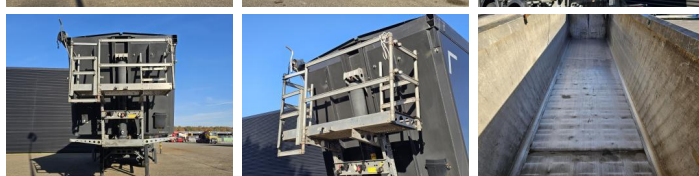

Schmitz Cargobull

schmitz cargobull

SCB*S3D / TIPPER / LIFT AXLE / ALCOA

€ 32.900 excl.

Bouwjaar **2022**
Referentie nummer **St_7056**

Algemeen

Type **SCB*S3D / TIPPER /
LIFT AXLE / ALCOA**
Locatie **Locatie 1**
Chassisnummer **WSM00000001322443**
Eerste registratie **30-03-2022**
Brandstof **NVT**

Gewichten

GVW **39000**
Leeg gewicht **6226**
Laadvermogen **32774**

Specificaties

Configuratie **3 Assen**
Euronorm **6**
Totaal hoogte **390**
Totaal lengte **1091**

Banden / vering

positie_1e_as **rear**
1e_as_aangedreven
1e_as_gestuurd
remmen_1e_as **disk**
Bandenmaat eerste as **385/65R22.5**
Vering eerste as **air**
banden_1e_as_links_buiten **25**
banden_1e_as_rechts_buiten **25**
banden_1e_as_links_binnen
banden_1e_as_rechts_binnen
Banden eerste as **25**