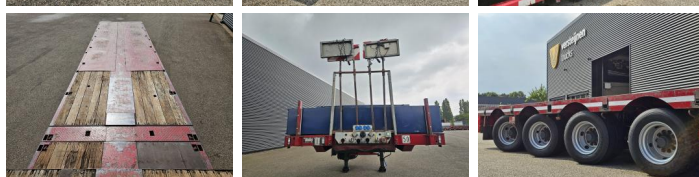

Nooteboom

Nooteboom MCO-58-04V / 2 x EXTENDABLE / STEERING AXLE

€ 24.900 excl.

Bouwjaar **1997**
Referentie nummer **St_6872**

Algemeen

Type **MCO-58-04V / 2 x EXTENDABLE / STEERING AXLE**
Locatie **Locatie 1**
Chassisnummer **XL9000000T0023612**
Eerste registratie **14-02-1997**
Brandstof **NVT**

Gewichten

GVW **54000**
Leeg gewicht **15980**
Laadvermogen **38020**

Specificaties

Configuratie **4 Assen**
Euronorm **6**
Wielbasis **1067**

Banden / vering

positie_1e_as **rear**
1e_as_aangedreven
1e_as_gestuurd
remmen_1e_as **drum**
Bandenmaat eerste as **245/70R17.5**
Vering eerste as **hydraulic**
banden_1e_as_links_buiten **70**
banden_1e_as_rechts_buiten **70**
banden_1e_as_links_binnen **70**
banden_1e_as_rechts_binnen **70**
Banden eerste as **70**