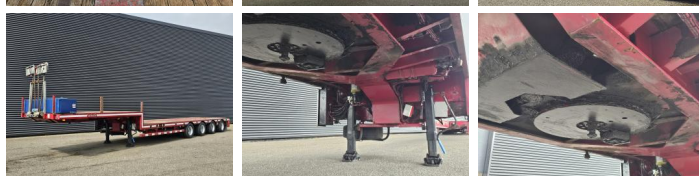

Nooteboom

Nooteboom MCO-58-04V / 2 x EXTENDABLE / STEERING AXLE

€ 24.900 excl.

Bouwjaar **1997**
Referentie nummer **St_6872**

Algemeen

Type **MCO-58-04V / 2 x EXTENDABLE / STEERING AXLE**
Locatie **Locatie 1**
Chassisnummer **XL9000000T0023612**
Eerste registratie **14-02-1997**
Brandstof **NVT**

Gewichten

GVW **54000**
Leeg gewicht **15980**
Laadvermogen **38020**

Specificaties

Configuratie **4 Assen**
Euronorm **6**
Wielbasis **1067**

Banden / vering

positie_1e_as **rear**
1e_as_aangedreven
1e_as_gestuurd
remmen_1e_as **drum**
Bandenmaat eerste as **245/70R17.5**
Vering eerste as **hydraulic**
banden_1e_as_links_buiten **70**
banden_1e_as_rechts_buiten **70**
banden_1e_as_links_binnen **70**
banden_1e_as_rechts_binnen **70**
Banden eerste as **70**