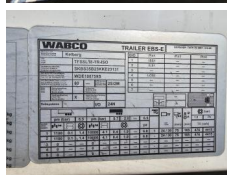

Kel-Berg

Kel-Berg LAADKLEP / STUUR AS / LIFT AS / KOFFER

€ 17.500 excl.

Bouwjaar **2019**
Referentie nummer **St_6779**

Algemeen

Type **LAADKLEP / STUUR AS
/ LIFT AS / KOFFER**
Locatie **Locatie 1**
Chassisnummer **SKBS35B23KKE23131**
Eerste registratie **06-06-2019**
Brandstof **Diesel**

Gewichten

GVW **35000**
Leeg gewicht **8680**
Laadvermogen **26320**

Specificaties

Configuratie **2 Assen**
Wielbasis **981**
Opbouw lengte **1355**
Opbouw breedte **246**
Opbouw hoogte **275**
Totaal hoogte **400**
Totaal breedte **255**
Totaal lengte **1380**

Banden / vering

positie_1e_as **rear**
1e_as_aangedreven
1e_as_gestuurd
remmen_1e_as **drum**
Bandenmaat eerste as **265/70R19.5**
Vering eerste as **air**
banden_1e_as_links_buiten **50**