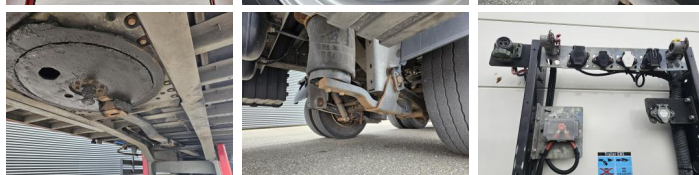

Kel-Berg

Kel-Berg STEERING AXLE / LIFT AXLE / TAIL LIFT

€ 17.500 excl.

Bouwjaar **2019**
Referentie nummer **St_6778**

Algemeen

Type **STEERING AXLE / LIFT
AXLE / TAIL LIFT**
Locatie **Locatie 1**
Chassisnummer **SKBS35B23KKE23143**
Eerste registratie **13-08-2019**
Brandstof **Diesel**

Gewichten

GVW **35000**
Leeg gewicht **8680**
Laadvermogen **26320**

Specificaties

Configuratie **2 Assen**
Wielbasis **799**
Opbouw lengte **1350**
Opbouw breedte **246**
Opbouw hoogte **275**
Totaal hoogte **400**
Totaal breedte **255**
Totaal lengte **1382**

Banden / vering

positie_1e_as **rear**
1e_as_aangedreven
1e_as_gestuurd
remmen_1e_as **drum**
Bandenmaat eerste as **265/70R19.5**
Vering eerste as **air**
banden_1e_as_links_buiten **20**