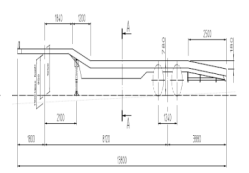

Gewichten

GVW **27200**
Leeg gewicht **6600**
Laadvermogen **20600**

Specificaties

Configuratie **2 Assen**
Opbouw lengte **1380**
Opbouw breedte **255**
Opbouw hoogte **78**
Totaal breedte **255**
Totaal lengte **1380**

Banden / vering

positie_1e_as **rear**
1e_as_aangedreven
1e_as_gestuurd
remmen_1e_as **drum**
Bandenmaat eerste as **205/65R17.5**
Vering eerste as **air**
banden_1e_as_links_buiten **100**

banden_1e_as_rechts_buiten	100
banden_1e_as_links_binnen	100
banden_1e_as_rechts_binnen	100
Banden eerste as	100
positie_2e_as	rear
2e_as_aangedreven	
2e_as_gestuurd	
remmen_2e_as	drum
Bandenmaat tweede as	205/65R17.5
Vering tweede as	air
banden_2e_as_links_buiten	100
banden_2e_as_rechts_buiten	100
banden_2e_as_links_binnen	100
banden_2e_as_rechts_binnen	100
Banden tweede as	100