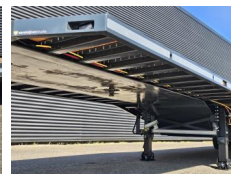

Jumbo

Jumbo DIEPLADER / AUTO- CARAVANTRANSPORT / NIEUW !

€ 46.900 excl.

Bouwjaar **2026**
Referentie nummer **St_6577**

Algemeen

Type **DIEPLADER / AUTO-
CARAVANTRANSPORT
/ NIEUW !**
Locatie **Locatie 1**
Chassisnummer **XL9J00000S0006044**
Brandstof **Diesel**

Gewichten

GVW **27200**
Leeg gewicht **6600**
Laadvermogen **20600**

Specificaties

Configuratie **2 Assen**
Opbouw lengte **1380**
Opbouw breedte **255**
Opbouw hoogte **78**
Totaal breedte **255**
Totaal lengte **1380**

Banden / vering

positie_1e_as **rear**
1e_as_aangedreven
1e_as_gestuurd
remmen_1e_as **drum**
Bandenmaat eerste as **205/65R17.5**
Vering eerste as **air**
banden_1e_as_links_buiten **100**