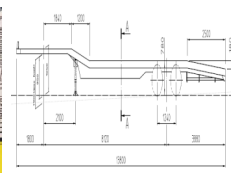

Gewichten

GVW **27200**
Leeg gewicht **6600**
Laadvermogen **20600**

Specificaties

Configuratie **2 Assen**
Opbouw lengte **1380**
Opbouw breedte **255**
Opbouw hoogte **78**
Totaal breedte **255**
Totaal lengte **1380**

Banden / vering

positie_1e_as **rear**
1e_as_aangedreven
1e_as_gestuurd
remmen_1e_as **drum**
Bandenmaat eerste as **205/65R17.5**
Vering eerste as **air**
banden_1e_as_links_buiten **100**

banden_1e_as_rechts_buiten	100
banden_1e_as_links_binnen	100
banden_1e_as_rechts_binnen	100
Banden eerste as	100
positie_2e_as	rear
2e_as_aangedreven	
2e_as_gestuurd	
remmen_2e_as	drum
Bandenmaat tweede as	205/65R17.5
Vering tweede as	air
banden_2e_as_links_buiten	100
banden_2e_as_rechts_buiten	100
banden_2e_as_links_binnen	100
banden_2e_as_rechts_binnen	100
Banden tweede as	100