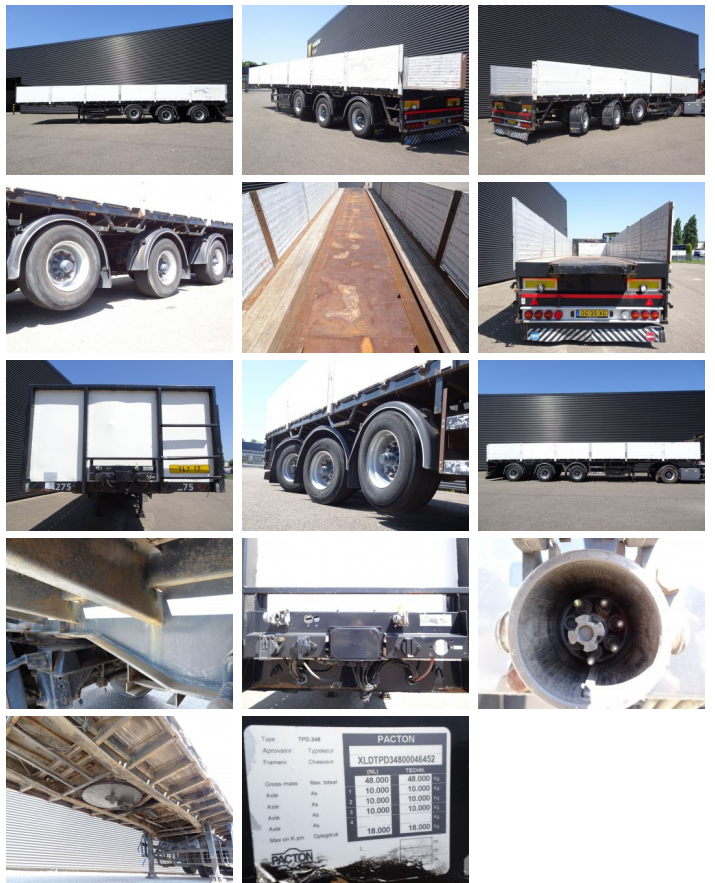

Pacton

Pacton T3-003 / 1 X LIFT AXLE / 2 x STEERING AXLE

€ 6.750 excl.

Bouwjaar **2002**
referentie nummer **St_5768**

Algemeen

Type **T3-003 / 1 X LIFT AXLE /
2 x STEERING AXLE**
Locatie **Locatie 1**
Chassisnummer **XLDTPD34800046452**
Eerste registratie **27-3-2002**
Brandstof **NVT**
Prijs **Netto**

Gewichten

GVW **48.000**
Leeg gewicht **12.060**
Laadvermogen **35.940**

Specificaties

Configuratie **3 Assen**
Wielbasis **992**
Opbouw lengte **13.18**
Opbouw breedte **2.47**
Opbouw hoogte **1.00**

Banden / vering

Banden eerste as **20**
Bandenmaat eerste as **385/65R22.5**
Banden tweede as **20**
Bandenmaat tweede as **385/65R22.5**
Banden derde as **20**
Bandenmaat derde as **385/65**

Opties

		PACTON	
Type	T3-003		
Approver	Typenr		
Program	Chassisnr		
		GVW	48.000
		Axle	10.000
		Axle	10.000
		Axle	10.000
		Axle	18.000
		Axle met K-rijl	18.000
		Opbouw	13.18
		Opbouw breedte	2.47
		Opbouw hoogte	1.00