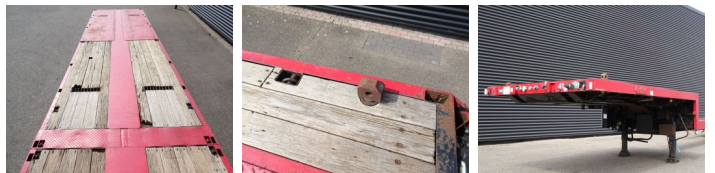

Nooteboom

Nooteboom MCO-48-03V / 3 x STEERING AXLE / EXTENDABLE

€ 23.900 excl.

Bouwjaar **1995**
referentie nummer **St_5782**

Algemeen

Type **MCO-48-03V / 3 x STEERING AXLE / EXTENDABLE**
Locatie **Locatie 1**
Chassisnummer **XL9000000S0023232**
Eerste registratie **23-10-1995**
Brandstof **NVT**
Prijs **Netto**

Gewichten

GVW **45.000**
Leeg gewicht **13.060**
Laadvermogen **31.940**

Specificaties

Configuratie **3 Assen**
Wielbasis **1037**

Banden / vering

Banden eerste as **70**
Bandenmaat eerste as **235/75R17.5**
Vering eerste as **Hydraulisch**
Banden tweede as **70**
Bandenmaat tweede as **235/75R17.5**
Vering tweede as **Hydraulisch**
Banden derde as **70**
Bandenmaat derde as **235/75R17.5**
Vering derde as **Hydraulisch**

versteijnen
trucks