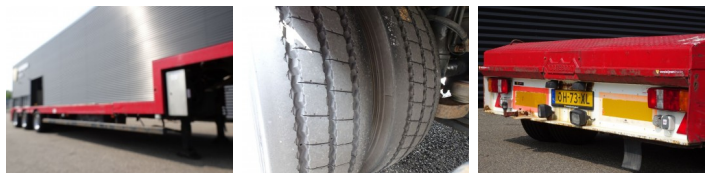

Nooteboom

Nooteboom MCO-48-03V / 3 x STEERING AXLE / EXTENDABLE

€ 23.900 excl.

Bouwjaar **1995**
referentie nummer **St_5782**

Algemeen

Type **MCO-48-03V / 3 x STEERING AXLE / EXTENDABLE**
Locatie **Locatie 1**
Chassisnummer **XL9000000S0023232**
Eerste registratie **23-10-1995**
Brandstof **NVT**
Prijs **Netto**

Gewichten

GVW **45.000**
Leeg gewicht **13.060**
Laadvermogen **31.940**

Specificaties

Configuratie **3 Assen**
Wielbasis **1037**

Banden / vering

Banden eerste as **70**
Bandenmaat eerste as **235/75R17.5**
Vering eerste as **Hydraulisch**
Banden tweede as **70**
Bandenmaat tweede as **235/75R17.5**
Vering tweede as **Hydraulisch**
Banden derde as **70**
Bandenmaat derde as **235/75R17.5**
Vering derde as **Hydraulisch**

versteijnen
trucks