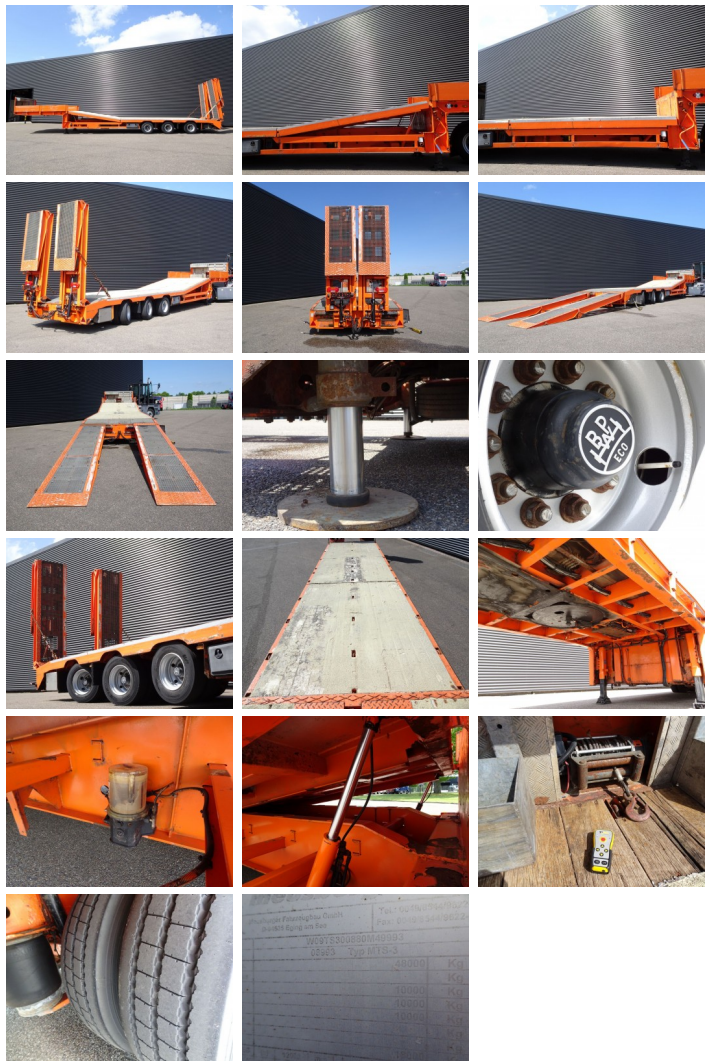

Meusburger

Meusburger MTS-3 / 2 x STEERING AXLE / LIFT AXLE / RAMPEN + HYDR BED

€ 39.900 excl.

Bouwjaar **2008**
referentie nummer **St_5841**

Algemeen

Type **MTS-3 / 2 x STEERING AXLE / LIFT AXLE / RAMPEN + HYDR BED**
Locatie **Locatie 1**
Chassisnummer **W09TS300880M49993**
Eerste registratie **20-11-2008**
Brandstof **NVT**
Prijs **Netto**

Gewichten

GVW **48.000**
Leeg gewicht **12.450**
Laadvermogen **35.550**

Specificaties

Configuratie **3 Assen**
Opbouw lengte **9.80**
Opbouw breedte **2.55**
Opbouw hoogte **0.90**

Banden / vering

Banden eerste as **70**
Bandenmaat eerste as **235/75R17.5**
Vering eerste as **Lucht**
Banden tweede as **70**
Bandenmaat tweede as **235/75R17.5**
Vering tweede as **Lucht**
Banden derde as **70**

versteijnen
trucks