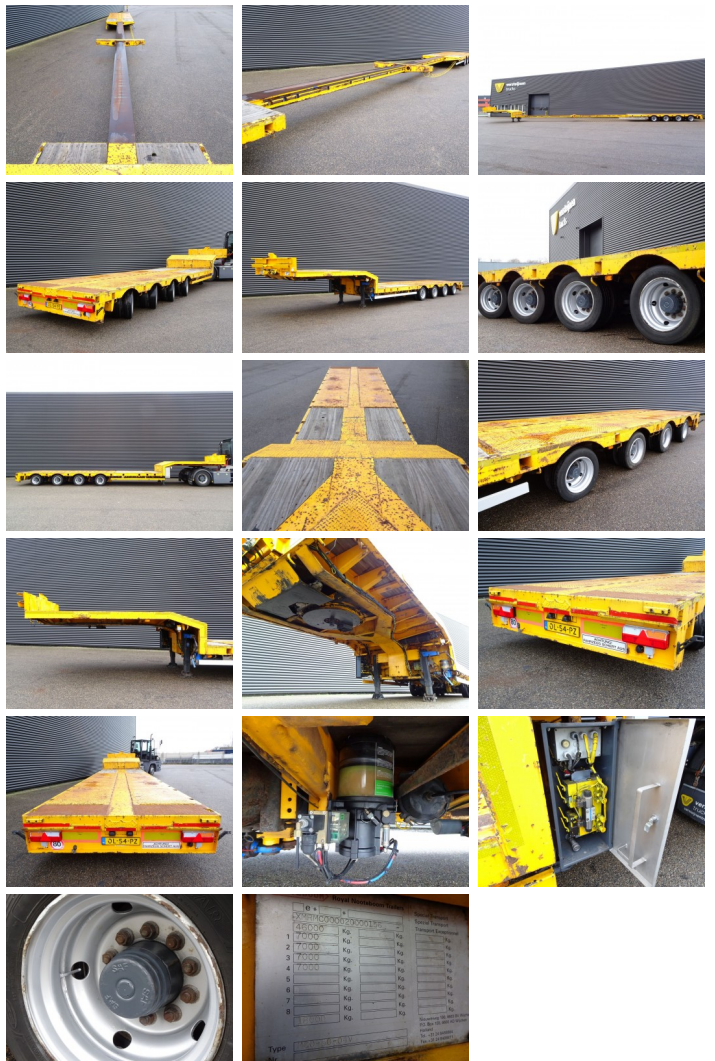

Nooteboom

Nooteboom MC0-50-04V / 4 x STEERING AXLE / 2 X EXTENDABLE.

€ 34.900 excl.

Bouwjaar **2002**
referentie nummer **St_5640**

Algemeen

Type **MC0-50-04V / 4 x STEERING AXLE / 2 X EXTENDABLE.**
Locatie **Locatie 1**
Chassisnummer **XMRMC000020000156**
Eerste registratie **6-6-2002**
Brandstof **NVT**
Prijs **Netto**

Gewichten

GVW **46.000**
Leeg gewicht **14.760**
Laadvermogen **31.240**

Specificaties

Configuratie **4 Assen**

Banden / vering

Banden eerste as **20**
Bandenmaat eerste as **205/65R17.5**
Vering eerste as **Hydraulisch**
Banden tweede as **20**
Bandenmaat tweede as **205/65R17.5**
Vering tweede as **Hydraulisch**
Banden derde as **20**
Bandenmaat derde as **205/65R17.5**
Vering derde as **Hydraulisch**
Banden vierde as **10**