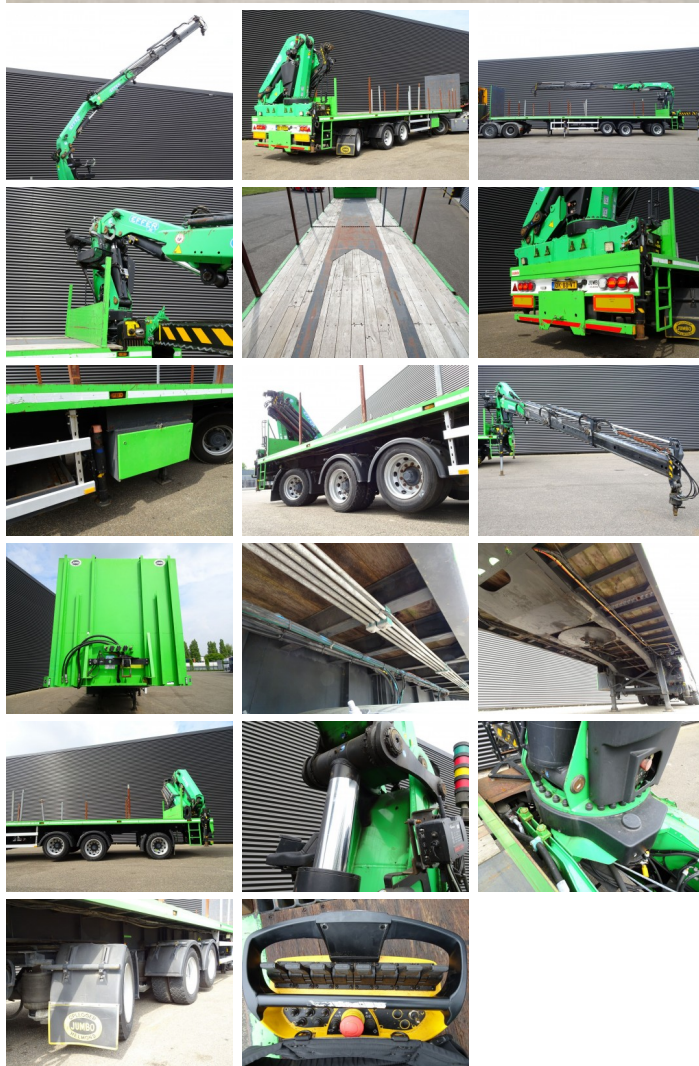

Jumbo

Jumbo EFFER / 30 t/m CRANE / STEERING AXLE / 3 AXLE

versteijnen
trucks

€ 29.750 excl.

Bouwjaar **2009**
referentie nummer **St_4998**

Algemeen

Type **EFFER / 30 t/m CRANE
/ STEERING AXLE / 3
AXLE**

Locatie **Locatie 1**

Chassisnummer **XL9D028SX8A006052**

Eerste registratie **12-5-2009**

Brandstof **NVT**

Prijs **Netto**

Gewichten

GVW **40.500**

Leeg gewicht **9.740**

Laadvermogen **30.760**

Specificaties

Configuratie **3 Assen**

Wielbasis **1010**

Opbouw lengte **12.58**

Opbouw breedte **2.55**

Opbouw hoogte **1.45**

Banden / vering

Banden eerste as **70**

Bandenmaat eerste as **255/70R22.5**

Vering eerste as **Lucht**

Banden tweede as **60**

Bandenmaat tweede as **255/70R22.5**

Vering tweede as **Lucht**

Banden derde as **80**

Bandenmaat derde as **255/70R22.5**