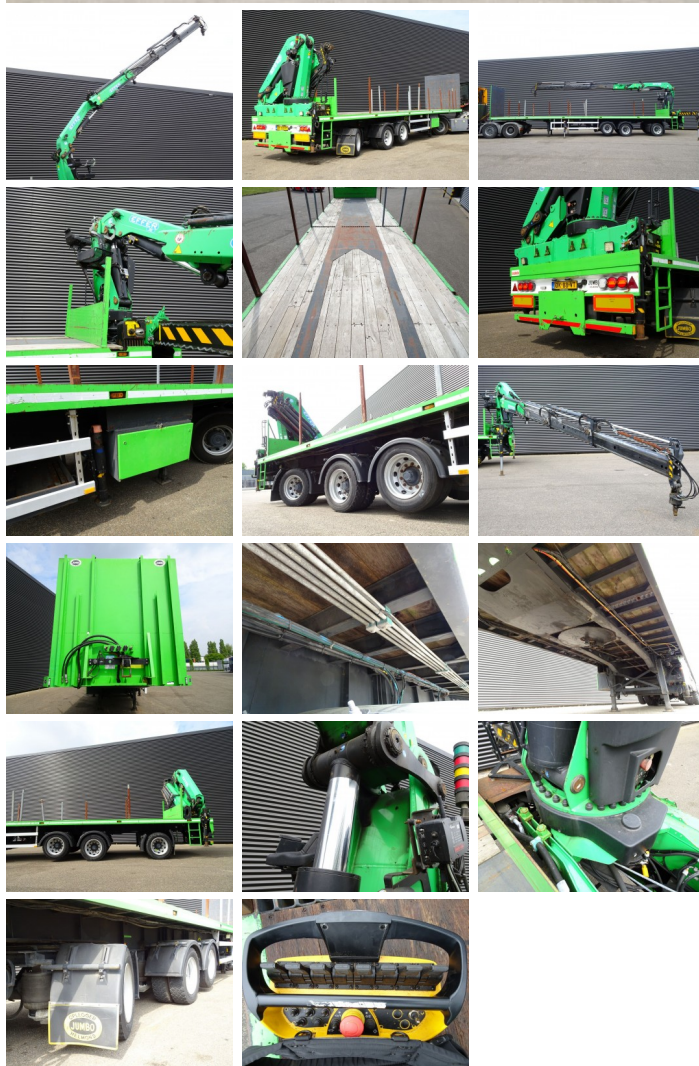

Jumbo

Jumbo 3 AXLE / STEERING AXLE / EFFER 30TM CRANE

€ 43.900 excl.

Bouwjaar **2009**
referentie nummer **St_4998**

Algemeen

Type **3 AXLE / STEERING
AXLE / EFFER 30TM
CRANE**

Locatie **Locatie 1**

Chassisnummer **XL9D028SX8A006052**

Eerste registratie **12-5-2009**

Brandstof **NVT**

Prijs **Netto**

Gewichten

GVW **40.500**

Leeg gewicht **9.740**

Laadvermogen **30.760**

Specificaties

Configuratie **3 Assen**

Wielbasis **1010**

Opbouw lengte **12.58**

Opbouw breedte **2.55**

Opbouw hoogte **1.45**

Banden / vering

Banden eerste as **70**

Bandenmaat eerste as **255/70R22.5**

Vering eerste as **Lucht**

Banden tweede as **60**

Bandenmaat tweede as **255/70R22.5**

Vering tweede as **Lucht**

Banden derde as **80**

Bandenmaat derde as **255/70R22.5**