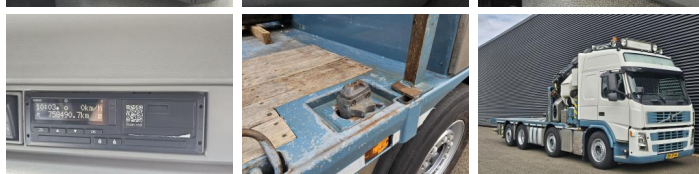

Volvo

Volvo FM 480 8x2 HMF THOR CRANE - KRAN + JIB

Bouwjaar **2008**
Referentie nummer **St_7295**
Kilometerstand **758,489**

Algemeen

Type **FM 480 8x2 HMF THOR
CRANE - KRAN + JIB**
Locatie **Locatie 1**
Chassisnummer **YV2JSW0C78B516115**
Eerste registratie **24-09-2008**
Brandstof **Diesel**

Gewichten

GVW **37000**
Leeg gewicht **25605**
Laadvermogen **11395**

Specificaties

Configuratie **8x2**
Euronorm **5**
Motorvermogen **480**
Wielbasis **490**
Aantal cilinders **6**
Transmissie **Automaat**
Cilinderinhoud **12780**
Opbouw lengte **533**
Opbouw breedte **255**
Opbouw hoogte **113**
Totaal breedte **255**
Totaal lengte **945**

Banden / vering

positie_1e_as **front**
1e_as_aangedreven
1e_as_gestuurd
remmen_1e_as **disk**