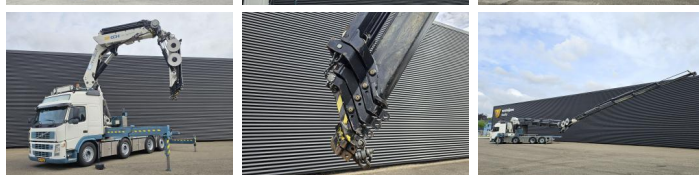

Volvo

Volvo FM 480 8x2 HMF THOR CRANE - KRAN + JIB

Bouwjaar **2008**
Referentie nummer **St_7295**
Kilometerstand **758,489**

Algemeen

Type **FM 480 8x2 HMF THOR
CRANE - KRAN + JIB**
Locatie **Locatie 1**
Chassisnummer **YV2JSW0C78B516115**
Eerste registratie **24-09-2008**
Brandstof **Diesel**

Gewichten

GVW **37000**
Leeg gewicht **25605**
Laadvermogen **11395**

Specificaties

Configuratie **8x2**
Euronorm **5**
Motorvermogen **480**
Wielbasis **490**
Aantal cilinders **6**
Transmissie **Automaat**
Cilinderinhoud **12780**
Opbouw lengte **533**
Opbouw breedte **255**
Opbouw hoogte **113**
Totaal breedte **255**
Totaal lengte **945**

Banden / vering

positie_1e_as **front**
1e_as_aangedreven
1e_as_gestuurd
remmen_1e_as **disk**