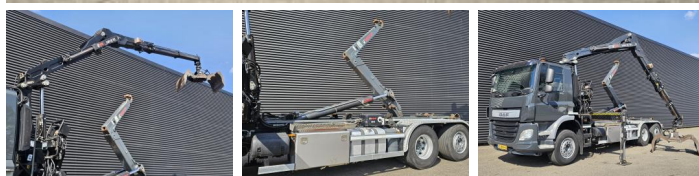

DAF

DAF DAF CF 440 6x2 HIAB Z KRAAN + HAAKARM SYSTEEM

€ 93.500 excl.

Bouwjaar **2016**
Referentie nummer **St_7281**
Kilometerstand **384,745**

Algemeen

Type **DAF CF 440 6x2 HIAB Z
KRAAN + HAAKARM
SYSTEEM**
Locatie **Locatie 1**
Chassisnummer **XLRASM4100G104762**
Eerste registratie **08-06-2016**
Brandstof **Diesel**

Gewichten

GVW **29000**
Leeg gewicht **14731**
Laadvermogen **14269**

Specificaties

Configuratie **6x2**
Euronorm **6**
Motorvermogen **440**
Wielbasis **510**
Aantal cilinders **6**
Transmissie **Automaat**
Cilinderinhoud **10837**
Totaal breedte **255**
Totaal lengte **782**

Banden / vering

positie_1e_as **front**
1e_as_aangedreven
1e_as_gestuurd
remmen_1e_as **disk**