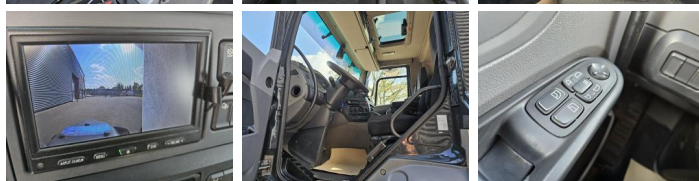

DAF

DAF DAF CF 440 6x2 HIAB Z KRAAN + HAAKARM SYSTEEM

€ 93.500 excl.

Bouwjaar **2016**
Referentie nummer **St_7281**
Kilometerstand **384,745**

Algemeen

Type **DAF CF 440 6x2 HIAB Z
KRAAN + HAAKARM
SYSTEEM**
Locatie **Locatie 1**
Chassisnummer **XLRASM4100G104762**
Eerste registratie **08-06-2016**
Brandstof **Diesel**

Gewichten

GVW **29000**
Leeg gewicht **14731**
Laadvermogen **14269**

Specificaties

Configuratie **6x2**
Euronorm **6**
Motorvermogen **440**
Wielbasis **510**
Aantal cilinders **6**
Transmissie **Automaat**
Cilinderinhoud **10837**
Totaal breedte **255**
Totaal lengte **782**

Banden / vering

positie_1e_as **front**
1e_as_aangedreven
1e_as_gestuurd
remmen_1e_as **disk**