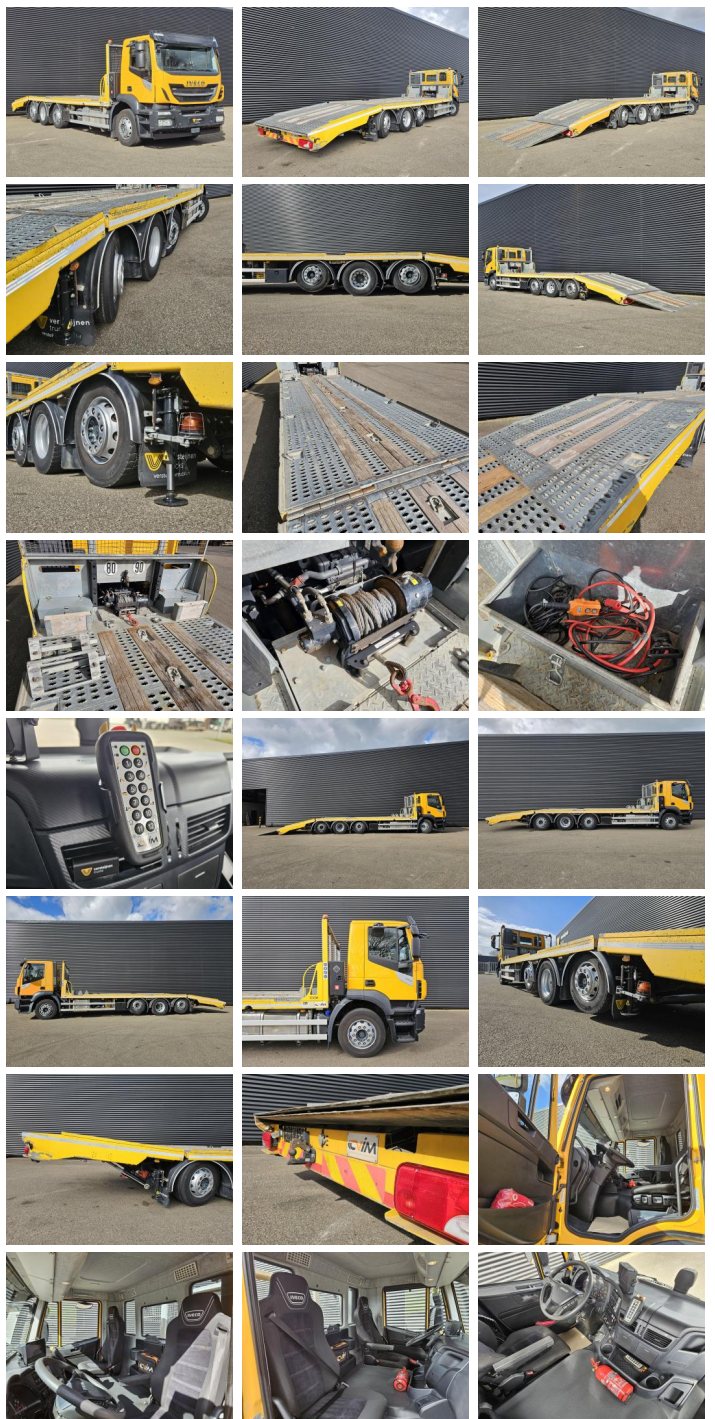

Iveco

Iveco AD320S42 8x2 / WINCH / RETARDER

Bouwjaar **2019**
Referentie nummer **St_7252**
Kilometerstand **288,258**

Algemeen

Type **AD320S42 8x2 /
WINCH / RETARDER**
Locatie **Locatie 1**
Chassisnummer **WJME62RS00C402519**
Eerste registratie **10-04-2019**
Brandstof **Diesel**

Gewichten

GVW **32000**
Leeg gewicht **14395**
Laadvermogen **17605**

Specificaties

Configuratie **8x2**
Euronorm **6**
Motorvermogen **420**
Aantal cilinders **6**
Wielbasis **605**
Cilinderinhoud **11120**
Transmissie **Automaat**
Opbouw lengte **970**
Opbouw breedte **253**
Opbouw hoogte **112**
Totaal breedte **255**
Totaal lengte **1200**

Banden / vering

positie_1e_as **front**
1e_as_aangedreven
1e_as_gestuurd
remmen_1e_as **disk**
Bandenmaat eerste as **315/70R22.5**
Vering eerste as **leaf_spring**

banden_1e_as_links_buiten	40
banden_1e_as_rechts_buiten	40
banden_1e_as_links_binnen	
banden_1e_as_rechts_binnen	
Banden eerste as	40
positie_2e_as	rear
2e_as_aangedreven	
2e_as_gestuurd	
remmen_2e_as	disk
Bandenmaat tweede as	315/70R22.5
Vering tweede as	air
banden_2e_as_links_buiten	40
banden_2e_as_rechts_buiten	40
banden_2e_as_links_binnen	
banden_2e_as_rechts_binnen	
Banden tweede as	40
positie_3e_as	rear
3e_as_aangedreven	
3e_as_gestuurd	
remmen_3e_as	disk
Bandenmaat derde as	315/70R22.5
Vering derde as	air
banden_3e_as_links_buiten	40
banden_3e_as_rechts_buiten	40
banden_3e_as_links_binnen	40
banden_3e_as_rechts_binnen	40
Banden derde as	40
positie_4e_as	rear
4e_as_aangedreven	
4e_as_gestuurd	
remmen_4e_as	disk
Bandenmaat vierde as	315/70R22.5
Vering vierde as	air
banden_4e_as_links_buiten	50
banden_4e_as_rechts_buiten	50
banden_4e_as_links_binnen	
banden_4e_as_rechts_binnen	
Banden vierde as	50