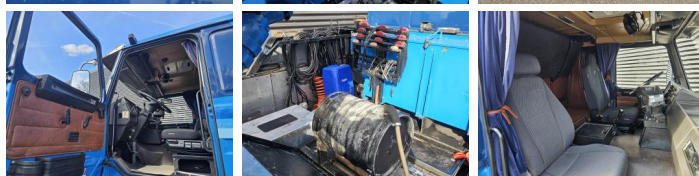

Scania

Scania R142 V8 6x2 / ABSCHLEPP / TOW TRUCK

Bouwjaar **1982**
Referentie nummer **St_7232**
Kilometerstand **743,776**

Algemeen

Type **R142 V8 6x2 /
ABSCHLEPP / TOW
TRUCK**
Locatie **Locatie 1**
Chassisnummer **XLERH6X2Z04223838**
Eerste registratie **11-06-1982**
Brandstof **Diesel**

Gewichten

GVW **24500**
Leeg gewicht **15350**
Laadvermogen **9150**

Specificaties

Configuratie **6x2**
Motorvermogen **380**
Wielbasis **420**
Aantal cilinders **8**
Transmissie **Handgeschakeld**
Cilinderinhoud **14000**
Aantal versnellingen **10**
Totaal breedte **250**

Banden / vering

positie_1e_as **front**
1e_as_aangedreven
1e_as_gestuurd
remmen_1e_as **drum**
Bandenmaat eerste as **295/80R22.5**
Vering eerste as **leaf_spring**
banden_1e_as_links_buiten **80**