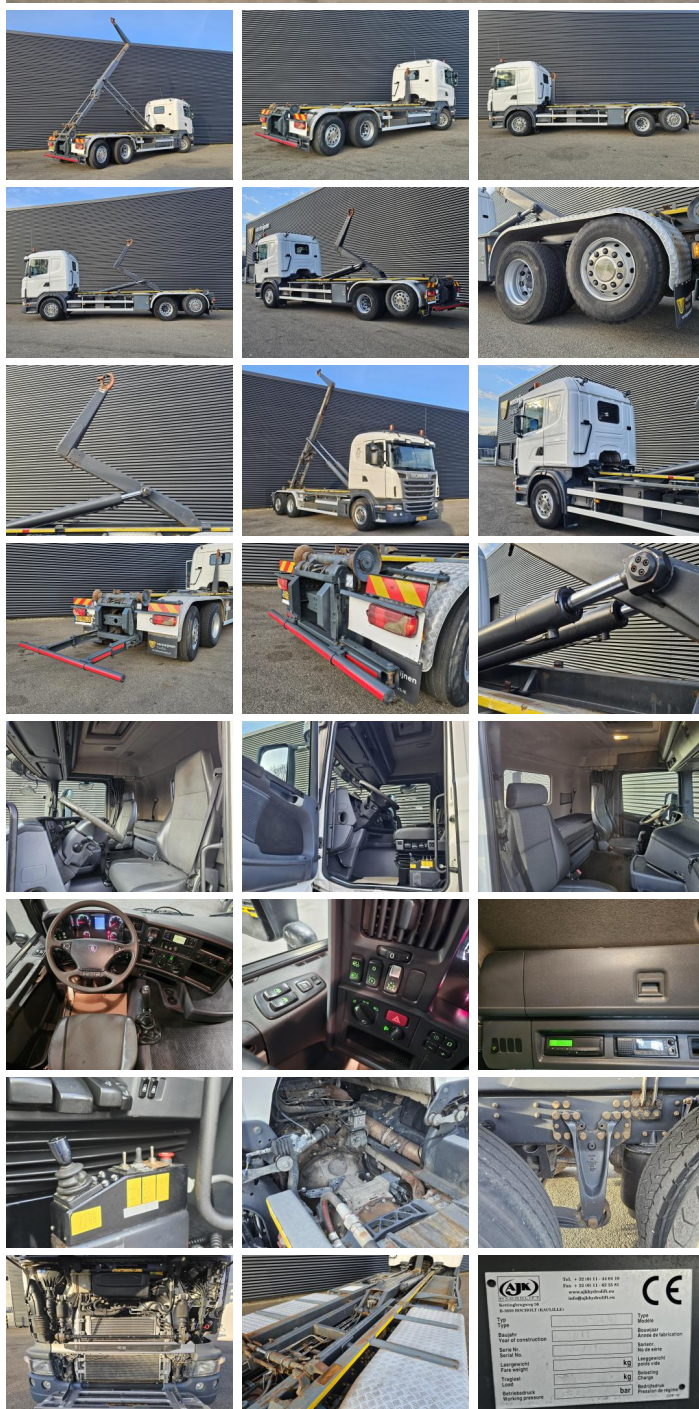

Scania

Scania R400 6x2*4 / HOOKLIFT / MANUAL + RETARDER

€ 23.900 excl.

Bouwjaar **2012**
Referentie nummer **St_7186**
Kilometerstand **435,747**

Algemeen

Type **R400 6x2*4 /
HOOKLIFT / MANUAL
+ RETARDER**
Locatie **Locatie 1**
Chassisnummer **XLEG6X20005279424**
Eerste registratie **10-01-2012**
Brandstof **Diesel**

Gewichten

GVW **27500**
Leeg gewicht **8695**
Laadvermogen **18805**

Specificaties

Configuratie **6x2**
Euronorm **5**
Motorvermogen **400**
Wielbasis **647**
Aantal cilinders **6**
Transmissie **Handgeschakeld**
Cilinderinhoud **12740**
Aantal versnellingen **12**
Totaal breedte **250**
Totaal lengte **900**

Banden / vering

positie_1e_as **front**
1e_as_aangedreven
1e_as_gestuurd