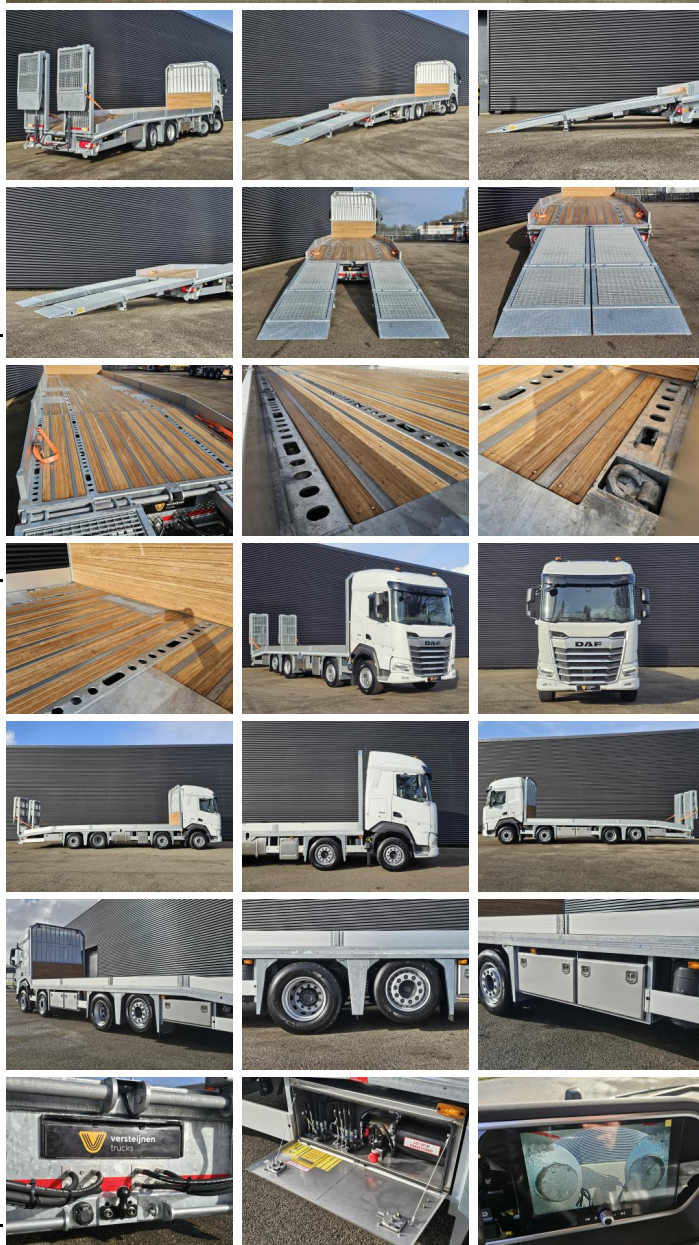

DAF

DAF XF 480 / 8x2 / OPRIJ- MACHINETRANSPORT / !!NEW!!

Bouwjaar **2026**
Referentie nummer **St_7085**
Kilometerstand **88**

Algemeen

Type **XF 480 / 8x2 / OPRIJ-
MACHINETRANSPORT
/ !!NEW!!**
Locatie **Locatie 1**
Chassisnummer **XLRACF5390G575214**
Eerste registratie **12-03-2026**
Brandstof **Diesel**

Gewichten

GVW **35000**
Leeg gewicht **13420**
Laadvermogen **21580**

Specificaties

Configuratie **8x2**
Euronorm **6**
Motorvermogen **480**
Aantal cilinders **6**
Wielbasis **570**
Cilinderinhoud **12902**
Transmissie **Automaat**
Opbouw lengte **917**
Opbouw breedte **255**
Opbouw hoogte **120**
Totaal breedte **255**
Totaal lengte **1200**

Banden / vering

positie_1e_as **front**
1e_as_aangedreven