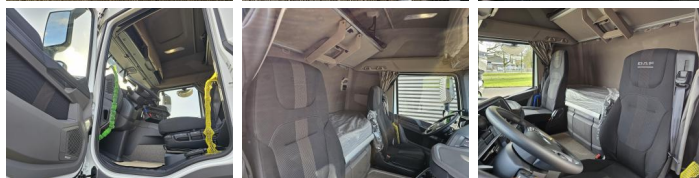

DAF

DAF XF 480 / 8x2 / OPRIJ- MACHINETRANSPORT / !!NEW!!

Bouwjaar **2026**
Referentie nummer **St_7085**
Kilometerstand **88**

Algemeen

Type **XF 480 / 8x2 / OPRIJ-
MACHINETRANSPORT
/ !!NEW!!**
Locatie **Locatie 1**
Chassisnummer **XLRACF5390G575214**
Eerste registratie **12-03-2026**
Brandstof **Diesel**

Gewichten

GVW **35000**
Leeg gewicht **13420**
Laadvermogen **21580**

Specificaties

Configuratie **8x2**
Euronorm **6**
Motorvermogen **480**
Aantal cilinders **6**
Wielbasis **570**
Cilinderinhoud **12902**
Transmissie **Automaat**
Opbouw lengte **917**
Opbouw breedte **255**
Opbouw hoogte **120**
Totaal breedte **255**
Totaal lengte **1200**

Banden / vering

positie_1e_as **front**
1e_as_aangedreven