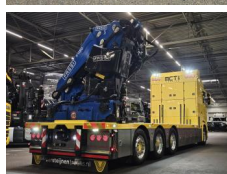

Scania

Scania S580 V8 / 8x4 / FASSI 115 t/m CRANE / RETARDER

versteijnen
trucks

Bouwjaar **2020**
Referentie nummer **St_7073**
Kilometerstand **226,589**

Algemeen

Type **S580 V8 / 8x4 / FASSI
115 t/m CRANE /
RETARDER**
Locatie **Locatie 1**
Chassisnummer **YS2S8X40005576837**
Eerste registratie **13-05-2020**
Brandstof **Diesel**

Gewichten

GVW **38000**
Leeg gewicht **31415**
Laadvermogen **6585**

Specificaties

Configuratie **8x4**
Euronorm **6**
Motorvermogen **580**
Wielbasis **535**
Aantal cilinders **8**
Cilinderinhoud **16353**
Transmissie **Automaat**
Totaal breedte **255**
Totaal lengte **1151**

Banden / vering

positie_1e_as **front**
1e_as_aangedreven
1e_as_gestuurd
remmen_1e_as **disk**
Bandenmaat eerste as **385/65R22.5**
Vering eerste as **air**