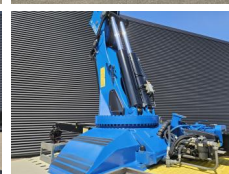

Scania

Scania S580 V8 / 8x4 / FASSI 115 t/m CRANE / RETARDER

versteijnen
trucks

Bouwjaar **2020**
Referentie nummer **St_7073**
Kilometerstand **226,589**

Algemeen

Type **S580 V8 / 8x4 / FASSI
115 t/m CRANE /
RETARDER**
Locatie **Locatie 1**
Chassisnummer **YS2S8X40005576837**
Eerste registratie **13-05-2020**
Brandstof **Diesel**

Gewichten

GVW **38000**
Leeg gewicht **31415**
Laadvermogen **6585**

Specificaties

Configuratie **8x4**
Euronorm **6**
Motorvermogen **580**
Wielbasis **535**
Aantal cilinders **8**
Cilinderinhoud **16353**
Transmissie **Automaat**
Totaal breedte **255**
Totaal lengte **1151**

Banden / vering

positie_1e_as **front**
1e_as_aangedreven
1e_as_gestuurd
remmen_1e_as **disk**
Bandenmaat eerste as **385/65R22.5**
Vering eerste as **air**