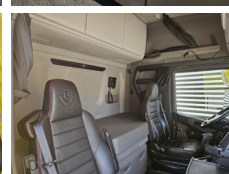

Scania

Scania S580 V8 / 8x4 / FASSI 115 t/m CRANE / RETARDER

versteijnen
trucks

Bouwjaar **2020**
Referentie nummer **St_7073**
Kilometerstand **226,589**

Algemeen

Type **S580 V8 / 8x4 / FASSI
115 t/m CRANE /
RETARDER**
Locatie **Locatie 1**
Chassisnummer **YS2S8X40005576837**
Eerste registratie **13-05-2020**
Brandstof **Diesel**

Gewichten

GVW **38000**
Leeg gewicht **31415**
Laadvermogen **6585**

Specificaties

Configuratie **8x4**
Euronorm **6**
Motorvermogen **580**
Wielbasis **535**
Aantal cilinders **8**
Cilinderinhoud **16353**
Transmissie **Automaat**
Totaal breedte **255**
Totaal lengte **1151**

Banden / vering

positie_1e_as **front**
1e_as_aangedreven
1e_as_gestuurd
remmen_1e_as **disk**
Bandenmaat eerste as **385/65R22.5**
Vering eerste as **air**