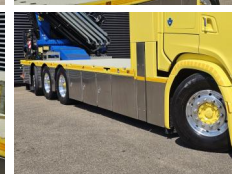

Scania

Scania S580 V8 / 8x4 / FASSI 115 t/m CRANE / RETARDER

versteijnen
trucks

Bouwjaar **2020**
Referentie nummer **St_7073**
Kilometerstand **226,589**

Algemeen

Type **S580 V8 / 8x4 / FASSI
115 t/m CRANE /
RETARDER**
Locatie **Locatie 1**
Chassisnummer **YS2S8X40005576837**
Eerste registratie **13-05-2020**
Brandstof **Diesel**

Gewichten

GVW **38000**
Leeg gewicht **31415**
Laadvermogen **6585**

Specificaties

Configuratie **8x4**
Euronorm **6**
Motorvermogen **580**
Wielbasis **535**
Aantal cilinders **8**
Cilinderinhoud **16353**
Transmissie **Automaat**
Totaal breedte **255**
Totaal lengte **1151**

Banden / vering

positie_1e_as **front**
1e_as_aangedreven
1e_as_gestuurd
remmen_1e_as **disk**
Bandenmaat eerste as **385/65R22.5**
Vering eerste as **air**