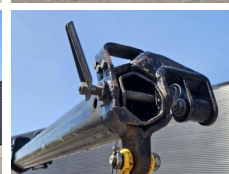

Scania

Scania S580 V8 / 8x4 / FASSI 115 t/m CRANE / RETARDER

versteijnen
trucks

Bouwjaar **2020**
Referentie nummer **St_7073**
Kilometerstand **226,589**

Algemeen

Type **S580 V8 / 8x4 / FASSI
115 t/m CRANE /
RETARDER**
Locatie **Locatie 1**
Chassisnummer **YS2S8X40005576837**
Eerste registratie **13-05-2020**
Brandstof **Diesel**

Gewichten

GVW **38000**
Leeg gewicht **31415**
Laadvermogen **6585**

Specificaties

Configuratie **8x4**
Euronorm **6**
Motorvermogen **580**
Wielbasis **535**
Aantal cilinders **8**
Cilinderinhoud **16353**
Transmissie **Automaat**
Totaal breedte **255**
Totaal lengte **1151**

Banden / vering

positie_1e_as **front**
1e_as_aangedreven
1e_as_gestuurd
remmen_1e_as **disk**
Bandenmaat eerste as **385/65R22.5**
Vering eerste as **air**