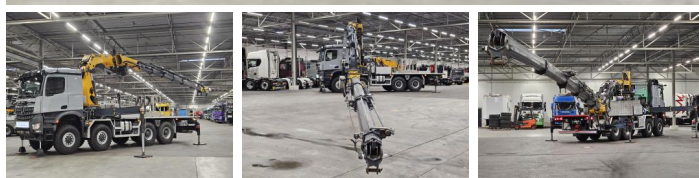

Mercedes-Benz

Mercedes-Benz AROCS 3253 8x8 / 65 t/m CRANE + JIB + WINCH / KRAN / GRUA

Bouwjaar **2021**
Referentie nummer **St_7067**
Kilometerstand **70,275**

Algemeen

Type **AROCS 3253 8x8 / 65 t/m CRANE + JIB + WINCH / KRAN / GRUA**
Locatie **Locatie 1**
Chassisnummer **W1T96423310501181**
Eerste registratie **14-06-2021**
Brandstof **Diesel**

Gewichten

GVW **37000**
Leeg gewicht **24855**
Laadvermogen **12145**

Specificaties

Configuratie **8x8**
Euronorm **6**
Motorvermogen **530**
Aantal cilinders **6**
Wielbasis **480**
Cilinderinhoud **12809**
Transmissie **Automaat**
Opbouw lengte **595**
Opbouw breedte **247**
Opbouw hoogte **146**

Banden / vering

positie_1e_as **front**
1e_as_aangedreven
1e_as_gestuurd
remmen_1e_as **drum**

Bandenmaat eerste as
Vering eerste as **leaf_spring**
banden_1e_as_links_buiten
banden_1e_as_rechts_buiten
banden_1e_as_links_binnen
banden_1e_as_rechts_binnen
Banden eerste as
positie_2e_as **front**
2e_as_aangedreven
2e_as_gestuurd
remmen_2e_as **drum**
Bandenmaat tweede as
Vering tweede as **leaf_spring**
banden_2e_as_links_buiten
banden_2e_as_rechts_buiten
banden_2e_as_links_binnen
banden_2e_as_rechts_binnen
Banden tweede as
positie_3e_as **front**
3e_as_aangedreven
3e_as_gestuurd
remmen_3e_as **drum**
Bandenmaat derde as
Vering derde as **leaf_spring**
banden_3e_as_links_buiten
banden_3e_as_rechts_buiten
banden_3e_as_links_binnen
banden_3e_as_rechts_binnen
Banden derde as
positie_4e_as **front**
4e_as_aangedreven
4e_as_gestuurd
remmen_4e_as **drum**
Bandenmaat vierde as
Vering vierde as **leaf_spring**
banden_4e_as_links_buiten
banden_4e_as_rechts_buiten
banden_4e_as_links_binnen
banden_4e_as_rechts_binnen
Banden vierde as