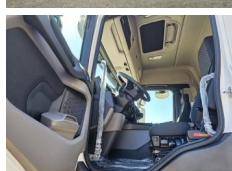

Scania

Scania G460 8x4*4 XT / PALFINGER EPSILON Q200 KRAAN + HAAKARM

versteijnen
trucks

Bouwjaar **2026**
Referentie nummer **St_7026**
Kilometerstand **199**

Algemeen

Type **G460 8x4*4 XT /
PALFINGER EPSILON
Q200 KRAAN +
HAAKARM**
Locatie **Locatie 1**
Chassisnummer **YS2G8X40005805717**
Brandstof **Diesel**

Gewichten

GVW **37000**
Leeg gewicht **16804**
Laadvermogen **20196**

Specificaties

Configuratie **8x4**
Euronorm **6**
Motorvermogen **460**
Wielbasis **395**
Aantal cilinders **6**
Cilinderinhoud **12742**
Transmissie **Automaat**
Totaal hoogte **370**
Totaal breedte **255**
Totaal lengte **940**

Banden / vering

positie_1e_as **front**
1e_as_aangedreven
1e_as_gestuurd
remmen_1e_as **disk**