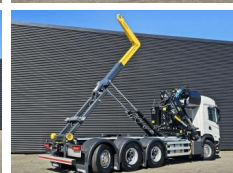

Scania

Scania G460 8x4*4 XT / PALFINGER EPSILON Q200 KRAAN + HAAKARM

versteijnen
trucks

Bouwjaar **2026**
Referentie nummer **St_7026**
Kilometerstand **199**

Algemeen

Type **G460 8x4*4 XT /
PALFINGER EPSILON
Q200 KRAAN +
HAAKARM**
Locatie **Locatie 1**
Chassisnummer **YS2G8X40005805717**
Brandstof **Diesel**

Gewichten

GVW **37000**
Leeg gewicht **16804**
Laadvermogen **20196**

Specificaties

Configuratie **8x4**
Euronorm **6**
Motorvermogen **460**
Wielbasis **395**
Aantal cilinders **6**
Cilinderinhoud **12742**
Transmissie **Automaat**
Totaal hoogte **370**
Totaal breedte **255**
Totaal lengte **940**

Banden / vering

positie_1e_as **front**
1e_as_aangedreven
1e_as_gestuurd
remmen_1e_as **disk**