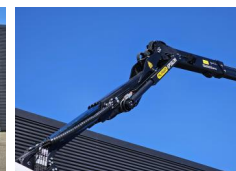

Scania

Scania G460 8x4*4 XT / PALFINGER EPSILON Q200 KRAAN + HAAKARM

versteijnen
trucks

Bouwjaar **2026**
Referentie nummer **St_7026**
Kilometerstand **199**

Algemeen

Type **G460 8x4*4 XT /
PALFINGER EPSILON
Q200 KRAAN +
HAAKARM**
Locatie **Locatie 1**
Chassisnummer **YS2G8X40005805717**
Brandstof **Diesel**

Gewichten

GVW **37000**
Leeg gewicht **16804**
Laadvermogen **20196**

Specificaties

Configuratie **8x4**
Euronorm **6**
Motorvermogen **460**
Wielbasis **395**
Aantal cilinders **6**
Cilinderinhoud **12742**
Transmissie **Automaat**
Totaal hoogte **370**
Totaal breedte **255**
Totaal lengte **940**

Banden / vering

positie_1e_as **front**
1e_as_aangedreven
1e_as_gestuurd
remmen_1e_as **disk**