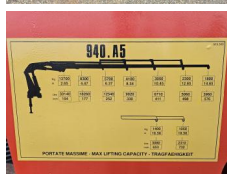

DAF

DAF CF 85.330 ATI / 40 t/m CRANE / KRAN / 8.500 km!

€ 46.900 excl.

Bouwjaar **1995**
Referentie nummer **St_6988**
Kilometerstand **8,405**

Algemeen

Type **CF 85.330 ATI / 40 t/m
CRANE / KRAN / 8.500
km!**
Locatie **Locatie 1**
Chassisnummer **XLRAS85WCOE416317**
Eerste registratie **01-06-1995**
Brandstof **Diesel**

Gewichten

GVW **26000**
Leeg gewicht **17460**
Laadvermogen **8540**

Specificaties

Configuratie **6x2**
Euronorm **1**
Motorvermogen **330**
Aantal cilinders **6**
Wielbasis **480**
Transmissie **Handgeschakeld**
Aantal versnellingen **16**
Opbouw lengte **610**
Opbouw breedte **250**
Opbouw hoogte **120**
Totaal breedte **250**
Totaal lengte **-1**

Banden / vering

positie_1e_as **front**

1e_as_aangedreven	
1e_as_gestuurd	
remmen_1e_as	drum
Bandenmaat eerste as	295/80R22.5
Vering eerste as	leaf_spring
banden_1e_as_links_buiten	75
banden_1e_as_rechts_buiten	75
banden_1e_as_links_binnen	
banden_1e_as_rechts_binnen	
Banden eerste as	75
positie_2e_as	rear
2e_as_aangedreven	
2e_as_gestuurd	
remmen_2e_as	drum
Bandenmaat tweede as	
Vering tweede as	leaf_spring
banden_2e_as_links_buiten	50
banden_2e_as_rechts_buiten	50
banden_2e_as_links_binnen	50
banden_2e_as_rechts_binnen	50
Banden tweede as	50
positie_3e_as	rear
3e_as_aangedreven	
3e_as_gestuurd	
remmen_3e_as	drum
Bandenmaat derde as	295/80R22.5
Vering derde as	leaf_spring
banden_3e_as_links_buiten	40
banden_3e_as_rechts_buiten	40
banden_3e_as_links_binnen	40
banden_3e_as_rechts_binnen	40
Banden derde as	40