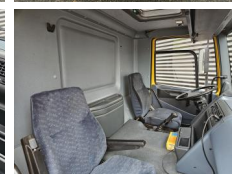

DAF

DAF CF 85.330 ATI / 40 t/m CRANE / KRAN / 8.500 km!

€ 46.900 excl.

Bouwjaar **1995**
Referentie nummer **St_6988**
Kilometerstand **8,405**

Algemeen

Type **CF 85.330 ATI / 40 t/m
CRANE / KRAN / 8.500
km!**
Locatie **Locatie 1**
Chassisnummer **XLRAS85WCOE416317**
Eerste registratie **01-06-1995**
Brandstof **Diesel**

Gewichten

GVW **26000**
Leeg gewicht **17460**
Laadvermogen **8540**

Specificaties

Configuratie **6x2**
Euronorm **1**
Motorvermogen **330**
Aantal cilinders **6**
Wielbasis **480**
Transmissie **Handgeschakeld**
Aantal versnellingen **16**
Opbouw lengte **610**
Opbouw breedte **250**
Opbouw hoogte **120**
Totaal breedte **250**
Totaal lengte **-1**

Banden / vering

positie_1e_as **front**