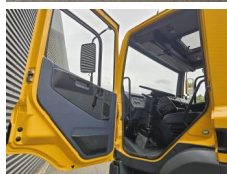

DAF

DAF CF 85.330 ATI / 40 t/m CRANE / KRAN / 8.500 km!

€ 46.900 excl.

Bouwjaar **1995**
Referentie nummer **St_6988**
Kilometerstand **8,405**

Algemeen

Type **CF 85.330 ATI / 40 t/m
CRANE / KRAN / 8.500
km!**
Locatie **Locatie 1**
Chassisnummer **XLRAS85WCOE416317**
Eerste registratie **01-06-1995**
Brandstof **Diesel**

Gewichten

GVW **26000**
Leeg gewicht **17460**
Laadvermogen **8540**

Specificaties

Configuratie **6x2**
Euronorm **1**
Motorvermogen **330**
Aantal cilinders **6**
Wielbasis **480**
Transmissie **Handgeschakeld**
Aantal versnellingen **16**
Opbouw lengte **610**
Opbouw breedte **250**
Opbouw hoogte **120**
Totaal breedte **250**
Totaal lengte **-1**

Banden / vering

positie_1e_as **front**