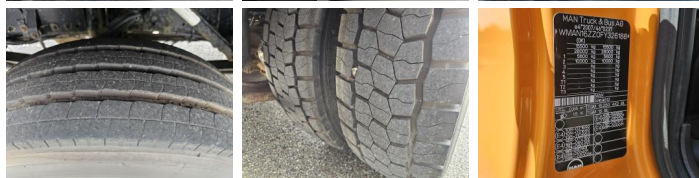

MAN

MAN TGM 15.240 BL / TIPPER / DOKA / VEEG / SWEEPER

€ 39.750 excl.

Bouwjaar **2015**
Referentie nummer **St_6955**
Kilometerstand **126,255**

Algemeen

Type **TGM 15.240 BL /
TIPPER / DOKA / VEEG
/ SWEEPER**
Locatie **Locatie 1**
Chassisnummer **WMAN16ZZOFY326188**
Eerste registratie **23-03-2015**
Brandstof **Diesel**

Gewichten

GVW **15500**
Leeg gewicht **7250**
Laadvermogen **8250**

Specificaties

Configuratie **4x2**
Euronorm **6b**
Motorvermogen **250**
Wielbasis **412**
Aantal cilinders **6**
Transmissie **Handgeschakeld**
Cilinderinhoud **6871**
Opbouw lengte **245**
Opbouw breedte **250**
Opbouw hoogte **118**

Banden / vering

positie_1e_as **front**
1e_as_aangedreven
1e_as_gestuurd

versteijnen
trucks

remmen_1e_as	none
Bandenmaat eerste as	285/70R19.5
Vering eerste as	leaf_spring
banden_1e_as_links_buiten	75
banden_1e_as_rechts_buiten	75
banden_1e_as_links_binnen	
banden_1e_as_rechts_binnen	
Banden eerste as	75
positie_2e_as	rear
2e_as_aangedreven	
2e_as_gestuurd	
remmen_2e_as	none
Bandenmaat tweede as	285/70R19.5
Vering tweede as	air
banden_2e_as_links_buiten	75
banden_2e_as_rechts_buiten	75
banden_2e_as_links_binnen	75
banden_2e_as_rechts_binnen	75
Banden tweede as	75