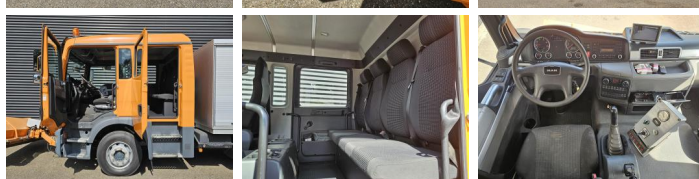

MAN

MAN TGM 15.240 BL / TIPPER / DOKA / VEEG / SWEEPER

€ 39.750 excl.

Bouwjaar **2015**
Referentie nummer **St_6955**
Kilometerstand **126,255**

Algemeen

Type **TGM 15.240 BL /
TIPPER / DOKA / VEEG
/ SWEEPER**
Locatie **Locatie 1**
Chassisnummer **WMAN16ZZOFY326188**
Eerste registratie **23-03-2015**
Brandstof **Diesel**

Gewichten

GVW **15500**
Leeg gewicht **7250**
Laadvermogen **8250**

Specificaties

Configuratie **4x2**
Euronorm **6b**
Motorvermogen **250**
Wielbasis **412**
Aantal cilinders **6**
Transmissie **Handgeschakeld**
Cilinderinhoud **6871**
Opbouw lengte **245**
Opbouw breedte **250**
Opbouw hoogte **118**

Banden / vering

positie_1e_as **front**
1e_as_aangedreven
1e_as_gestuurd

versteijnen
trucks