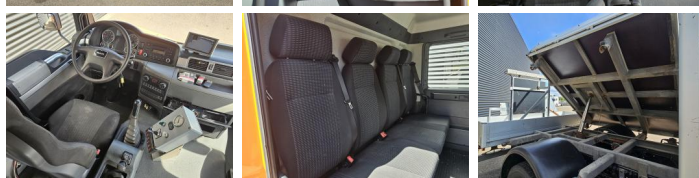

MAN

MAN TGM 15.240 BL / TIPPER / DOKA / VEEG / SWEEPER

€ 39.750 excl.

Bouwjaar **2015**
Referentie nummer **St_6955**
Kilometerstand **126,255**

Algemeen

Type **TGM 15.240 BL /
TIPPER / DOKA / VEEG
/ SWEEPER**
Locatie **Locatie 1**
Chassisnummer **WMAN16ZZOFY326188**
Eerste registratie **23-03-2015**
Brandstof **Diesel**

Gewichten

GVW **15500**
Leeg gewicht **7250**
Laadvermogen **8250**

Specificaties

Configuratie **4x2**
Euronorm **6b**
Motorvermogen **250**
Wielbasis **412**
Aantal cilinders **6**
Transmissie **Handgeschakeld**
Cilinderinhoud **6871**
Opbouw lengte **245**
Opbouw breedte **250**
Opbouw hoogte **118**

Banden / vering

positie_1e_as **front**
1e_as_aangedreven
1e_as_gestuurd

versteijnen
trucks