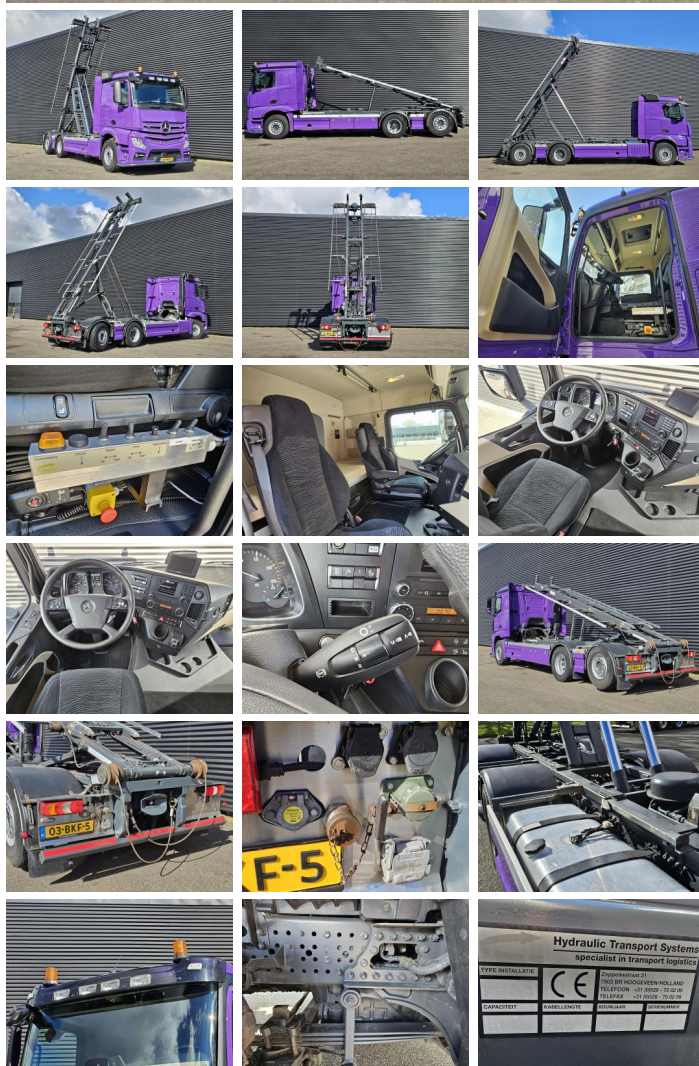

Mercedes-Benz

Mercedes-Benz AROCS 3345 / NCH 25T CONTAINER-SYSTEM / CABLE

€ 36.500 excl.

Bouwjaar **2017**
Referentie nummer **St_6744**
Kilometerstand **737,954**

Algemeen

Type **AROCS 3345 / NCH
25T CONTAINER-
SYSTEM / CABLE**

Locatie **Locatie 1**

Chassisnummer **WDB96302010177604**

Eerste registratie **20-11-2017**

Brandstof **Diesel**

Gewichten

GVW **31500**

Leeg gewicht **12820**

Laadvermogen **18680**

Specificaties

Configuratie **6x2**

Euronorm **6**

Motorvermogen **450**

Wielbasis **490**

Aantal cilinders **6**

Transmissie **Automaat**

Cilinderinhoud **12809**

Totaal breedte **255**

Totaal lengte **931**

Banden / vering

positie_1e_as **front**

1e_as_aangedreven