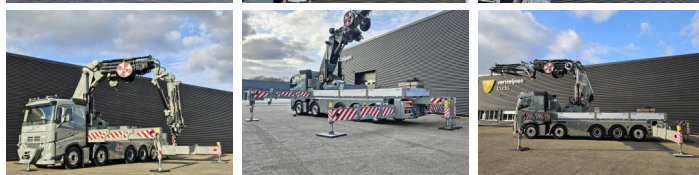

Volvo

Volvo FH 540 / 10x4 / ERKIN 250.000 / JIB / WINCH KRAN / CRANE

versteijnen
trucks

Bouwjaar **2022**
Referentie nummer **St_6742**
Draaiuren **1,332**
Kilometerstand **21,683**

Algemeen

Type **FH 540 / 10x4 / ERKIN
250.000 / JIB / WINCH
KRAN / CRANE**
Locatie **Locatie 1**
Chassisnummer **YV2RT60K7NA301410**
Eerste registratie **14-11-2022**
Brandstof **Diesel**

Gewichten

GVW **56000**
Leeg gewicht **43180**
Laadvermogen **12820**

Specificaties

Configuratie **10x4**
Euronorm **6**
Motorvermogen **540**
Wielbasis **460**
Aantal cilinders **6**
Cilinderinhoud **12777**
Transmissie **Automaat**
Totaal hoogte **400**
Totaal breedte **255**
Totaal lengte **1106**

Banden / vering

positie_1e_as **front**
1e_as_aangedreven
1e_as_gestuurd
remmen_1e_as **disk**