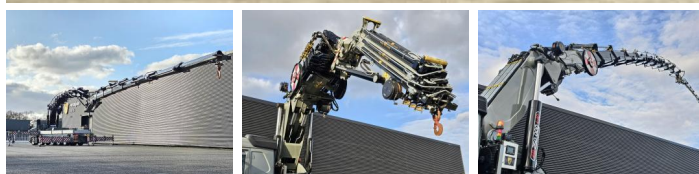

Volvo

Volvo FH 540 / 10x4 / ERKIN 250.000 / JIB / WINCH KRAN / CRANE

versteijnen
trucks

Bouwjaar **2022**
Referentie nummer **St_6742**
Draaiuren **1,332**
Kilometerstand **21,683**

Algemeen

Type **FH 540 / 10x4 / ERKIN
250.000 / JIB / WINCH
KRAN / CRANE**
Locatie **Locatie 1**
Chassisnummer **YV2RT60K7NA301410**
Eerste registratie **14-11-2022**
Brandstof **Diesel**

Gewichten

GVW **56000**
Leeg gewicht **43180**
Laadvermogen **12820**

Specificaties

Configuratie **10x4**
Euronorm **6**
Motorvermogen **540**
Wielbasis **460**
Aantal cilinders **6**
Cilinderinhoud **12777**
Transmissie **Automaat**
Totaal hoogte **400**
Totaal breedte **255**
Totaal lengte **1106**

Banden / vering

positie_1e_as **front**
1e_as_aangedreven
1e_as_gestuurd
remmen_1e_as **disk**