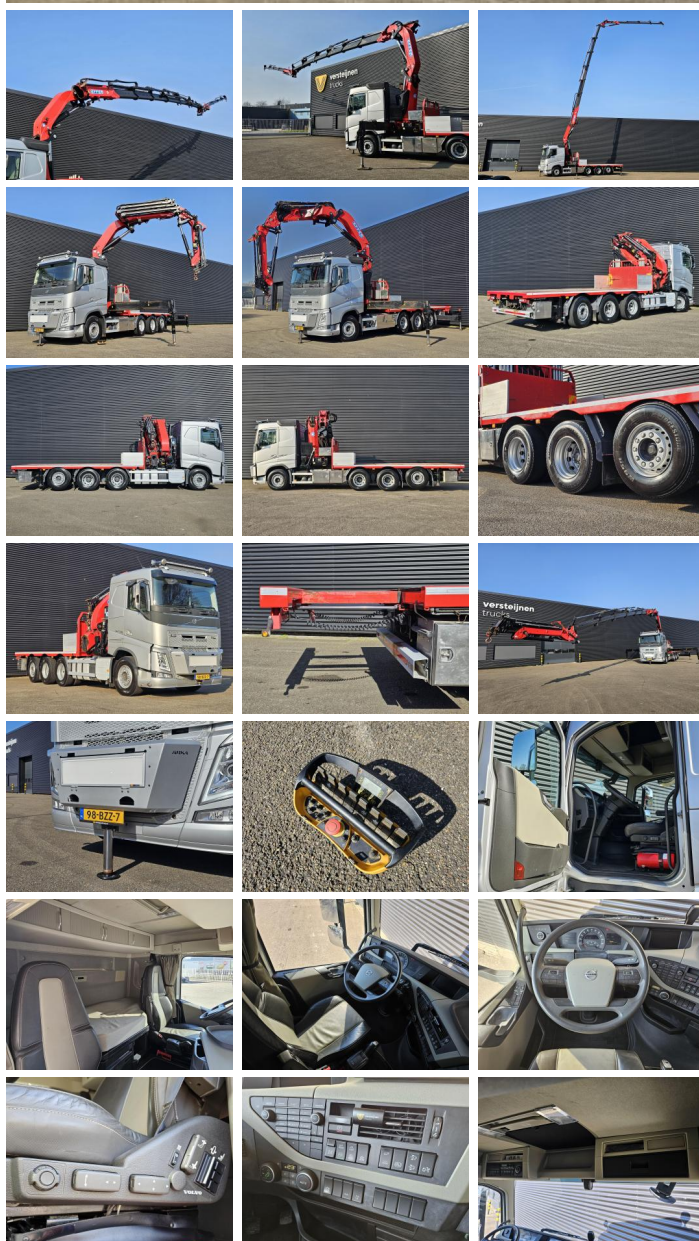

Volvo

Volvo FH540 / EFFER 525S / JIB 4S-HD / 8x4/4

versteijnen
trucks

Bouwjaar **2018**
Referentie nummer **St_6707**
Kilometerstand **178,227**

Algemeen

Type **FH540 / EFFER 525S /
JIB 4S-HD / 8x4/4**
Locatie **Locatie 1**
Chassisnummer **YV2RT60G1JA828476**
Eerste registratie **18-12-2018**
Brandstof **Diesel**

Gewichten

GVW **42000**
Leeg gewicht **21255**
Laadvermogen **20745**

Specificaties

Configuratie **8x4**
Euronorm **6**
Motorvermogen **540**
Aantal cilinders **6**
Cilinderinhoud **12777**
Transmissie **Automaat**
Opbouw lengte **612**
Opbouw breedte **253**
Opbouw hoogte **115**

Banden / vering

positie_1e_as **front**
1e_as_aangedreven
1e_as_gestuurd
remmen_1e_as **disk**
Bandenmaat eerste as **385/65R22.5**
Vering eerste as **air**
banden_1e_as_links_buiten **70**