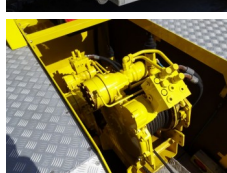

versteijnen
trucks

Volvo

Volvo FH 520 / ABSCHLEPP / RECOVERY / TOWTRUCK / 8x4 / CRANE

€ 215.900 excl.

Bouwjaar **2009**
referentie nummer **St_5831**
Kilometerstand **689,206**

Algemeen

Type **FH 520 / ABSCHLEPP /
RECOVERY /
TOWTRUCK / 8x4 /
CRANE**

Locatie **Locatie 1**

Chassisnummer **YV2AS50G69A684882**

Eerste registratie **24-4-2009**

Brandstof **Diesel**

Prijs **Netto**

Gewichten

GVW **37.000**

Leeg gewicht **27.240**

Laadvermogen **9.760**

Specificaties

Configuratie **8x4**

Euronorm **5**

Motorvermogen **520 pk**

Wielbasis **560**

Transmissie **Automaat**

Banden / vering

Bandenmaat eerste as **385/65R22.5**

Vering eerste as **Blad**

Bandenmaat tweede as **385/65R22.5**