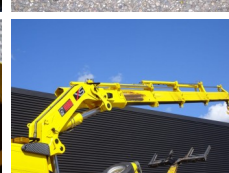

versteijnen
trucks

Volvo

Volvo FH 520 / ABSCHLEPP / RECOVERY / TOWTRUCK / 8x4 / CRANE

€ 215.900 excl.

Bouwjaar **2009**
referentie nummer **St_5831**
Kilometerstand **689,206**

Algemeen

Type **FH 520 / ABSCHLEPP /
RECOVERY /
TOWTRUCK / 8x4 /
CRANE**

Locatie **Locatie 1**

Chassisnummer **YV2AS50G69A684882**

Eerste registratie **24-4-2009**

Brandstof **Diesel**

Prijs **Netto**

Gewichten

GVW **37.000**

Leeg gewicht **27.240**

Laadvermogen **9.760**

Specificaties

Configuratie **8x4**

Euronorm **5**

Motorvermogen **520 pk**

Wielbasis **560**

Transmissie **Automaat**

Banden / vering

Bandenmaat eerste as **385/65R22.5**

Vering eerste as **Blad**

Bandenmaat tweede as **385/65R22.5**