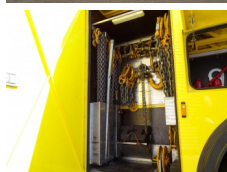

versteijnen
trucks

Volvo

Volvo FH 520 / ABSCHLEPP / RECOVERY / TOWTRUCK / 8x4 / CRANE

€ 215.900 excl.

Bouwjaar **2009**
referentie nummer **St_5831**
Kilometerstand **689,206**

Algemeen

Type **FH 520 / ABSCHLEPP /
RECOVERY /
TOWTRUCK / 8x4 /
CRANE**

Locatie **Locatie 1**

Chassisnummer **YV2AS50G69A684882**

Eerste registratie **24-4-2009**

Brandstof **Diesel**

Prijs **Netto**

Gewichten

GVW **37.000**

Leeg gewicht **27.240**

Laadvermogen **9.760**

Specificaties

Configuratie **8x4**

Euronorm **5**

Motorvermogen **520 pk**

Wielbasis **560**

Transmissie **Automaat**

Banden / vering

Bandenmaat eerste as **385/65R22.5**

Vering eerste as **Blad**

Bandenmaat tweede as **385/65R22.5**