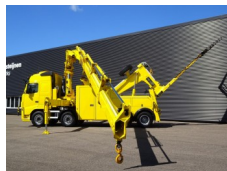

versteijnen
trucks

Volvo

Volvo FH 520 / ABSCHLEPP / RECOVERY / TOWTRUCK / 8x4 / CRANE

€ 215.900 excl.

Bouwjaar **2009**
referentie nummer **St_5831**
Kilometerstand **689,206**

Algemeen

Type **FH 520 / ABSCHLEPP /
RECOVERY /
TOWTRUCK / 8x4 /
CRANE**

Locatie **Locatie 1**

Chassisnummer **YV2AS50G69A684882**

Eerste registratie **24-4-2009**

Brandstof **Diesel**

Prijs **Netto**

Gewichten

GVW **37.000**

Leeg gewicht **27.240**

Laadvermogen **9.760**

Specificaties

Configuratie **8x4**

Euronorm **5**

Motorvermogen **520 pk**

Wielbasis **560**

Transmissie **Automaat**

Banden / vering

Bandenmaat eerste as **385/65R22.5**

Vering eerste as **Blad**

Bandenmaat tweede as **385/65R22.5**

Vering tweede as	Blad
Bandenmaat derde as	315/80R22.5
Bandenmaat vierde as	315/80R22.5

Kraan

Kraanmerk	Hiab
-----------	-------------