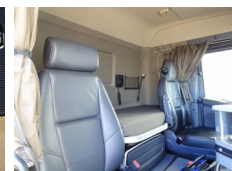

Scania

Scania R520 V8 / HMF 18TM KРАН/CRA NE /6x2*4 / RETAR DER

€ 83.500 excl.

Bouwjaar **2016**
referentie nummer **St_5533**
Kilometerstand **341,471**

Algemeen

Type **R520 V8 / HMF 18TM
KРАН/CRA NE /6x2*4 /
RETAR DER**
Locatie **Locatie 1**
Chassisnummer **YS2R6X20002129107**
Eerste registratie **23-11-2016**
Brandstof **Diesel**
Prijs **Netto**

Gewichten

GVW **28.000**
Leeg gewicht **11.925**
Laadvermogen **16.075**

Specificaties

Configuratie **6x2**
Euronorm **6**
Motorvermogen **520 pk**
Wielbasis **450**
Transmissie **Automaat**
Opbouw lengte **6.62**
Opbouw breedte **2.50**
Opbouw hoogte **1.60**

Banden / vering

Banden eerste as **35**
Bandenmaat eerste as **385/65R22.5**
Vering eerste as **Lucht**
Banden tweede as **50**