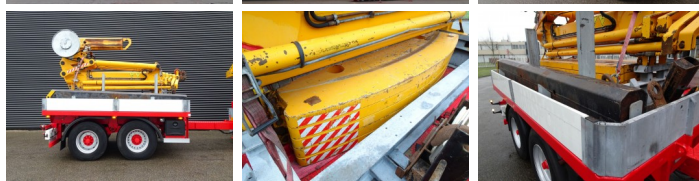

Volvo

Volvo FM 500 10x4 / ERKIN WORLDPOWER 365 t/m CRANE

Bouwjaar **2010**
referentie nummer **St_4373**
Kilometerstand **205,886**

Algemeen

Type **FM 500 10x4 / ERKIN
WORLDPOWER 365 t/m
CRANE**

Locatie **Locatie 1**

Chassisnummer **YV2JG30D7AA692456 /
236511**

Eerste registratie **6-4-2010**

Brandstof **Diesel**

Prijs **Netto**

Specificaties

Configuratie **10x4**

Euronorm **5**

Motorvermogen **500 pk**

Vering tweede as **Lucht**

Banden derde as **60**

Bandenmaat derde as **385/55R22.5**

Vering derde as **Lucht**

Banden vierde as **70**

Bandenmaat vierde as **315/70R22.5**

Vering vierde as **Lucht**

Banden vijfde as **70**
Bandenmaat vijfde as **315/70R22.5**