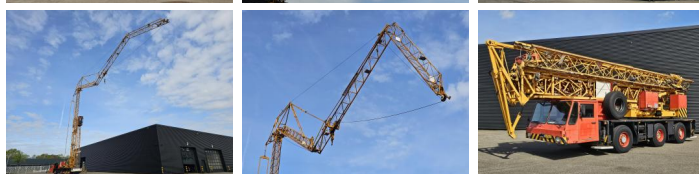

Spierings

Spierings AT3 SK345 / 6X4

€ 42.500 excl.

Bouwjaar **1991**
Referentie nummer **St_7135**
Kilometerstand **57,249**

Algemeen

Type **AT3 SK345 / 6X4**
Locatie **Locatie 1**
Chassisnummer **AT3003**
Eerste registratie **13-02-1991**
Brandstof **Diesel**

Specificaties

Configuratie **6x4**
Motorvermogen **265**
Wielbasis **460**
Aantal cilinders **6**
Cilinderinhoud **8270**
Transmissie **Handgeschakeld**
Aantal versnellingen **12**
Totaal hoogte **398**
Totaal breedte **255**
Totaal lengte **1231**

Banden / vering

positie_1e_as **front**
1e_as_aangedreven
1e_as_gestuurd
remmen_1e_as **drum**
Bandenmaat eerste as **445/65R22.5**
Vering eerste as **hydraulic**
banden_1e_as_links_buiten **50**
banden_1e_as_rechts_buiten **50**
banden_1e_as_links_binnen
banden_1e_as_rechts_binnen
Banden eerste as **50**
positie_2e_as **centre**