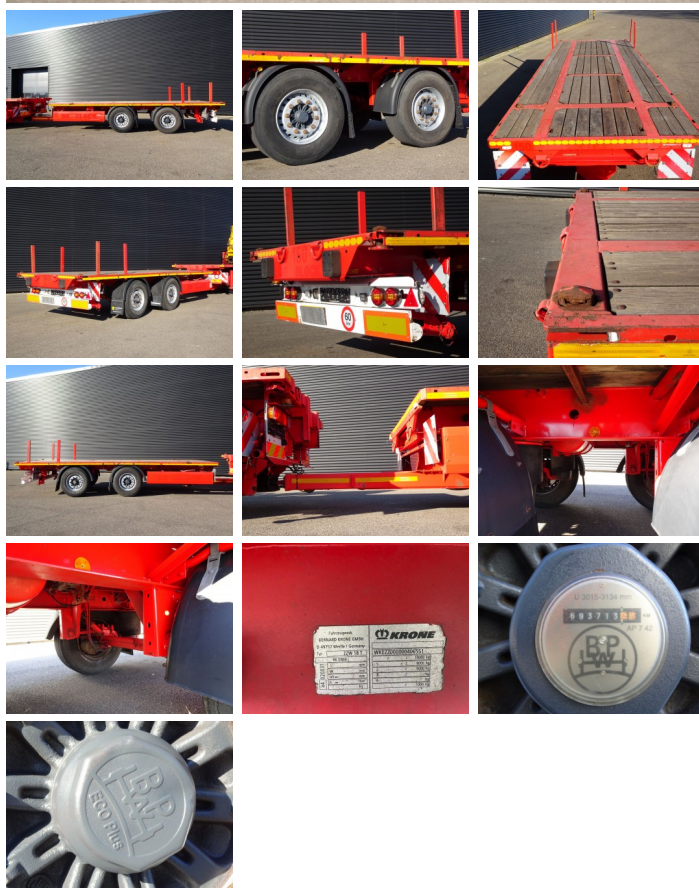

Krone

Krone ZWW / 18T / TWIST-LOCKS / 2 AXLE TRAILER

€ 7.500 excl.

Bouwjaar **2007**
referentie nummer **St_5718**

Algemeen

Type **ZWW / 18T / TWIST-
LOCKS / 2 AXLE
TRAILER**

Locatie **Locatie 1**

Chassisnummer **WKEZZ000000406551**

Eerste registratie **6-12-2007**

Brandstof **NVT**

Prijs **Netto**

Gewichten

GVW **18.000**

Leeg gewicht **3.460**

Laadvermogen **14.540**

Specificaties

Configuratie **2 Assen**

Wielbasis **621**

Opbouw lengte **6.90**

Opbouw breedte **2.50**

Opbouw hoogte **1.20**

Banden / vering

Banden eerste as **10**

Bandenmaat eerste as **385/65R22.5**

Vering eerste as **Lucht**

Banden tweede as **10**

Bandenmaat tweede as **385/65R22.5**

Vering tweede as **Blad**

Opties

Trommelremmen

Schijfremmen